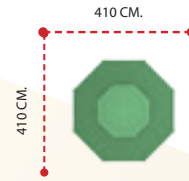

APG004 ÖZELLİKLER - FEATURES

Kullanıcı Sayısı - User Capacity	12-14 Kişi
Kullanıcı Yaşı - User Age	-
Oturum Alanı - Sitting Area	410x410
Yükseklik - Heigh	400cm.