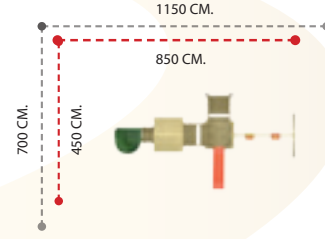

APC-803 ÖZELLİKLER - FEATURES

Kullanıcı Sayısı - User Capacity	9-11 Kişi
Kullanıcı Yaşı - User Age	3-15 Yaş
Güvenlik Alanı - Safety Area	1150x700cm.
Oturum Alanı - Sitting Area	850x450cm.
Yükseklik - Height	400cm.