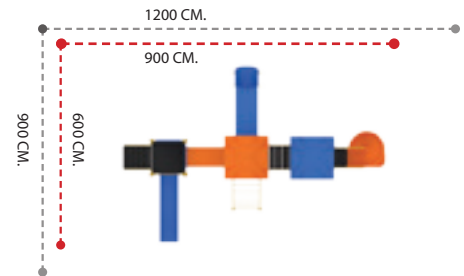

APC-007 ÖZELLİKLER - FEATURES

Kullanıcı Sayısı - User Capacity	13-15 Kişi
Kullanıcı Yaşı - User Age	3-15 Yaş
Güvenlik Alanı - Safety Area	1200x900cm.
Oturum Alanı - Sitting Area	900x600cm.
Yükseklik - Height	360cm.