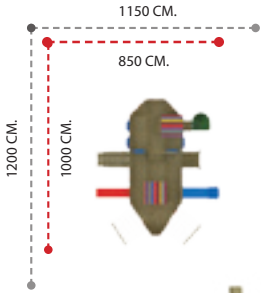

AHŞAP OYUN GRUPLARI

Renkli Ahşap Seri