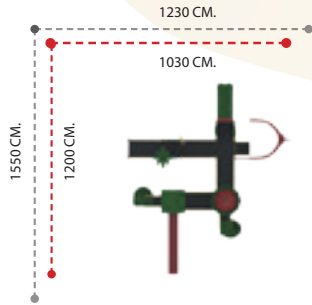

APC-305 ÖZELLİKLER - FEATURES

	Kullanıcı Sayısı - User Capacity	22-24 Kişi
	Kullanıcı Yaşı - User Age	3-15 Yaş
	Güvenlik Alanı - Safety Area	1230x1550cm.
	Oturum Alanı - Sitting Area	1030x1200cm.
	Yükseklik - Height	450cm.