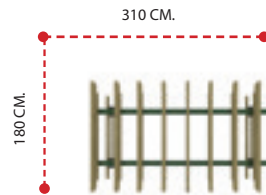

APG-208 ÖZELLİKLER - FEATURES

Kullanıcı Sayısı - User Capacity	-
Kullanıcı Yaşı - User Age	-
Oturum Alanı - Sitting Area	310x180cm.
Yükseklik - Height	350cm.

**ARTUN**  
GRUP