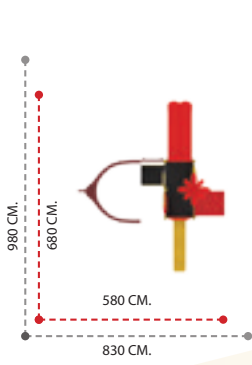

METAL OYUN GRUPLARI

Gemi Serisi

APC-101 ÖZELLİKLER - FEATURES

Kullanıcı Sayısı - User Capacity	12-14 Kişi
Kullanıcı Yaşı - User Age	3-15 Yaş
Güvenlik Alanı - Safety Area	830x980cm.
Oturum Alanı - Sitting Area	580x680cm.
Yükseklik - Height	450cm.

APC-102 ÖZELLİKLER - FEATURES

Kullanıcı Sayısı - User Capacity	14-16 Kişi
Kullanıcı Yaşı - User Age	3-15 Yaş
Güvenlik Alanı - Safety Area	1070x1100cm.
Oturum Alanı - Sitting Area	770x800cm.
Yükseklik - Height	450cm.