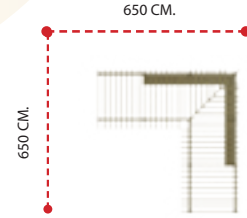

APG-205

ÖZELLİKLER - FEATURES

Kullanıcı Sayısı - <i>User Capacity</i>	18-20 Kişi
Kullanıcı Yaşı - <i>User Age</i>	-
Oturum Alanı - <i>Sitting Area</i>	650x650cm.
Yükseklik - <i>Heigh</i>	240cm.

APG-206

ÖZELLİKLER - FEATURES

Kullanıcı Sayısı - <i>User Capacity</i>	5-7 Kişi
Kullanıcı Yaşı - <i>User Age</i>	-
Oturum Alanı - <i>Sitting Area</i>	360x240cm.
Yükseklik - <i>Heigh</i>	240cm.