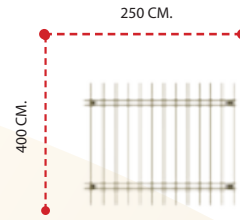

APG-202 ÖZELLİKLER - FEATURES

Kullanıcı Sayısı - User Capacity	8-10 Kişi
Kullanıcı Yaşı - User Age	-
Oturum Alanı - Sitting Area	300x400cm.
Yükseklik - Height	240cm.