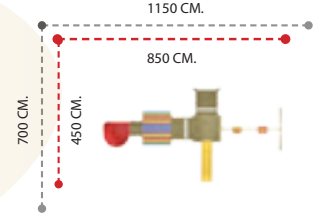

AHŞAP OYUN GRUPLARI

Renkli Ahşap Seri

APC-901 ÖZELLİKLER - FEATURES

Kullanıcı Sayısı - User Capacity	10-12 Kişi
Kullanıcı Yaşı - User Age	3-15 Yaş
Güvenlik Alanı - Safety Area	1150x700cm.
Oturum Alanı - Sitting Area	850x450cm.
Yükseklik - Height	400cm.

APC-902 ÖZELLİKLER - FEATURES

Kullanıcı Sayısı - User Capacity	15-17 Kişi
Kullanıcı Yaşı - User Age	3-15 Yaş
Güvenlik Alanı - Safety Area	1210x1040cm.
Oturum Alanı - Sitting Area	910x740cm.
Yükseklik - Height	360cm.