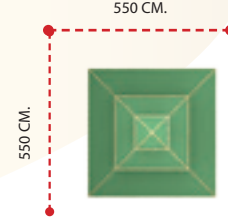

APG-012 ÖZELLİKLER - FEATURES

Kullanıcı Sayısı - User Capacity	15-17 Kişi
Kullanıcı Yaşı - User Age	-
Oturum Alanı - Sitting Area	550x550cm.
Yükseklik - Heigh	470cm.