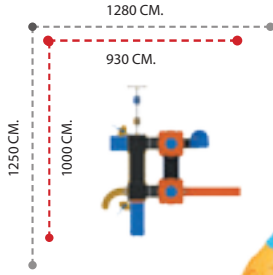

APC-603 ÖZELLİKLER - FEATURES

Kullanıcı Sayısı - User Capacity	14-16 Kişi
Kullanıcı Yaşı - User Age	3-15 Yaş
Güvenlik Alanı - Safety Area	1050x1000cm.
Oturum Alanı - Sitting Area	750x700cm.
Yükseklik - Height	450cm.

APC-604 ÖZELLİKLER - FEATURES

Kullanıcı Sayısı - User Capacity	20-22 Kişi
Kullanıcı Yaşı - User Age	3-15 Yaş
Güvenlik Alanı - Safety Area	1280x1250cm.
Oturum Alanı - Sitting Area	930x1000cm.
Yükseklik - Height	450cm.