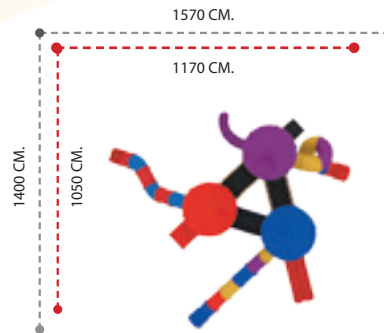

APC-504 ÖZELLİKLER - FEATURES

Kullanıcı Sayısı - User Capacity	48-50 Kişi
Kullanıcı Yaşı - User Age	3-15 Yaş
Güvenlik Alanı - Safety Area	1570x1400cm.
Oturum Alanı - Sitting Area	1170x1050cm.
Yükseklik - Height	550cm.