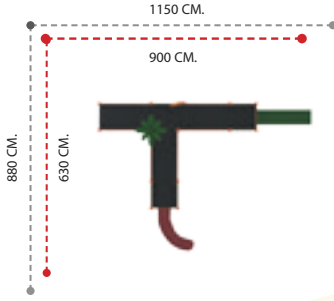

APC-301 ÖZELLİKLER - FEATURES

	Kullanıcı Sayısı - User Capacity	10-12 Kişi
	Kullanıcı Yaşı - User Age	3-15 Yaş
	Güvenlik Alanı - Safety Area	1150x880cm.
	Oturum Alanı - Sitting Area	900x630cm.
	Yükseklik - Height	300cm.

APC-302 ÖZELLİKLER - FEATURES

	Kullanıcı Sayısı - User Capacity	17-19 Kişi
	Kullanıcı Yaşı - User Age	3-15 Yaş
	Güvenlik Alanı - Safety Area	1200x950cm.
	Oturum Alanı - Sitting Area	900x700cm.
	Yükseklik - Height	300cm.