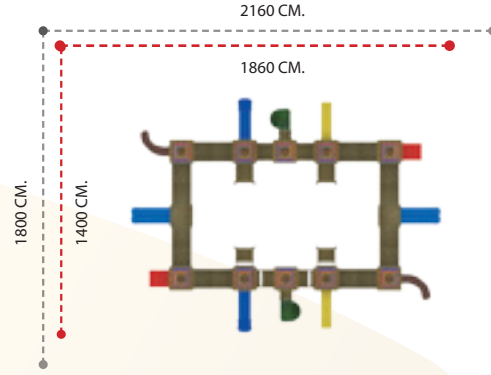

APC-907 ÖZELLİKLER - FEATURES

Kullanıcı Sayısı - User Capacity	100-102 Kişi
Kullanıcı Yaşı - User Age	3-15 Yaş
Güvenlik Alanı - Safety Area	2160x1800cm.
Oturum Alanı - Sitting Area	1860x1400cm.
Yükseklik - Height	500cm.