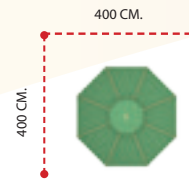

APG-005 ÖZELLİKLER - FEATURES

Kullanıcı Sayısı - User Capacity	12-14 Kişi
Kullanıcı Yaşı - User Age	-
Oturum Alanı - Sitting Area	400x400
Yükseklik - Heigh	430cm.