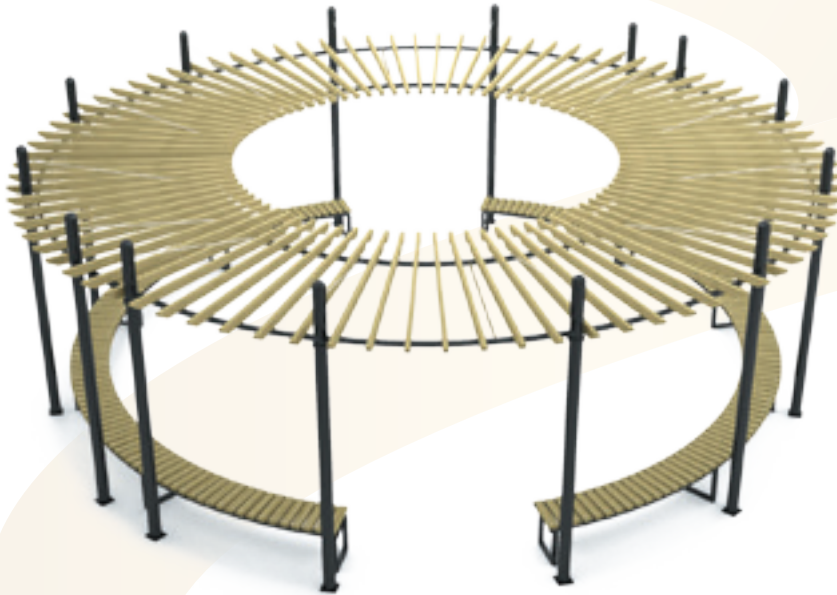

APG-204 ÖZELLİKLER - FEATURES

Kullanıcı Sayısı - User Capacity	22-24 Kişi
Kullanıcı Yaşı - User Age	-
Oturum Alanı - Sitting Area	850x850cm.
Yükseklik - Heigh	240cm.