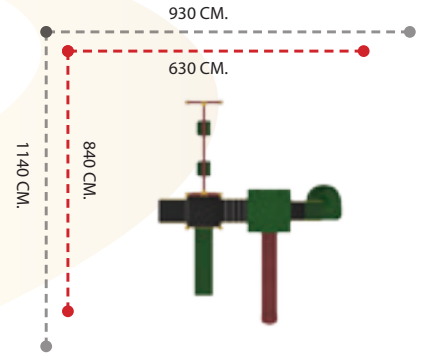

APC-006 ÖZELLİKLER - FEATURES

Kullanıcı Sayısı - User Capacity	12-14 Kişi
Kullanıcı Yaşı - User Age	3-15 Yaş
Güvenlik Alanı - Safety Area	930x1140cm.
Oturum Alanı - Sitting Area	630x840cm.
Yükseklik - Height	360cm.