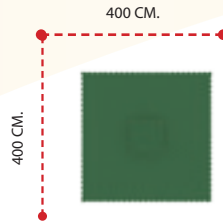

APG-102 ÖZELLİKLER -

Kullanıcı Sayısı - User Capacity	8-10 Kişi
Kullanıcı Yaşı - User Age	-
Oturum Alanı - Sitting Area	300x300cm.
Yükseklik - Heigh	350cm.

APG-103 ÖZELLİKLER - FEATURES

Kullanıcı Sayısı - <i>User Capacity</i>	15-17 Kişi
Kullanıcı Yaşı - <i>User Age</i>	-
Oturum Alanı - <i>Sitting Area</i>	400x400cm.
Yükseklik - <i>Heigh</i>	400cm.