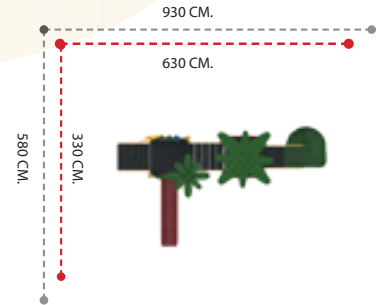

APC-402 ÖZELLİKLER - FEATURES

Kullanıcı Sayısı - <i>User Capacity</i>	8-10 Kişi
Kullanıcı Yaşı - <i>User Age</i>	3-15 Yaş
Güvenlik Alanı - <i>Safety Area</i>	930x580cm.
Oturum Alanı - <i>Sitting Area</i>	630x330cm.
Yükseklik - <i>Heigh</i>	380cm.