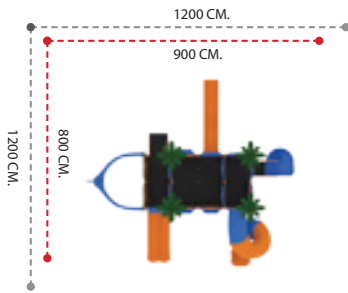

APC-108 ÖZELLİKLER - FEATURES

Kullanıcı Sayısı - User Capacity	21-23 Kişi
Kullanıcı Yaşı - User Age	3-15 Yaş
Güvenlik Alanı - Safety Area	1200x1200cm.
Oturum Alanı - Sitting Area	900x800cm.
Yükseklik - Height	550cm.