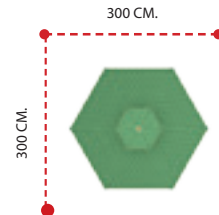

APG-102 ÖZELLİKLER -

Kullanıcı Sayısı - User Capacity	8-10 Kişi
Kullanıcı Yaşı - User Age	-
Oturum Alanı - Sitting Area	300x300cm.
Yükseklik - Heigh	350cm.