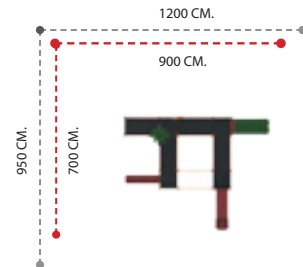

APC-301 ÖZELLİKLER - FEATURES

	Kullanıcı Sayısı - User Capacity	10-12 Kişi
	Kullanıcı Yaşı - User Age	3-15 Yaş
	Güvenlik Alanı - Safety Area	1150x880cm.
	Oturum Alanı - Sitting Area	900x630cm.
	Yükseklik - Height	300cm.

APC-302 ÖZELLİKLER - FEATURES

	Kullanıcı Sayısı - User Capacity	17-19 Kişi
	Kullanıcı Yaşı - User Age	3-15 Yaş
	Güvenlik Alanı - Safety Area	1200x950cm.
	Oturum Alanı - Sitting Area	900x700cm.
	Yükseklik - Height	300cm.