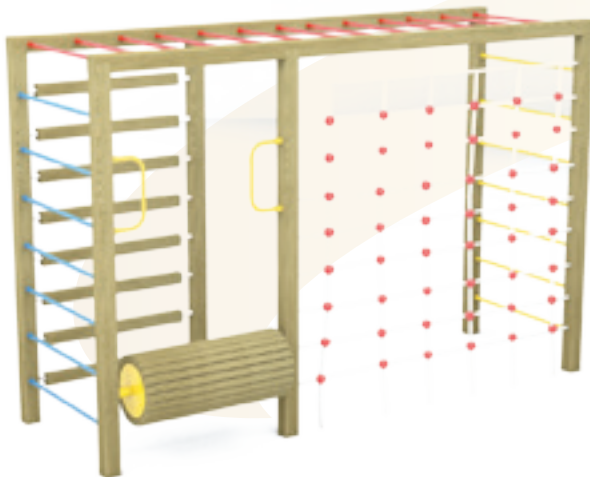

APE-106 ÖZELLİKLER - FEATURES

Kullanıcı Sayısı - User Capacity	6 Kişi
Kullanıcı Yaşı - User Age	3-15 Yaş
Güvenlik Alanı - Safety Area	470x320cm.
Oturum Alanı - Sitting Area	270x120cm.
Yükseklik - Heigh	240cm.