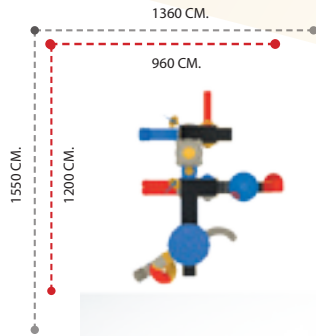

APC-606 ÖZELLİKLER - FEATURES

Kullanıcı Sayısı - User Capacity	36-38 Kişi
Kullanıcı Yaşı - User Age	3-15 Yaş
Güvenlik Alanı - Safety Area	1360x1550cm.
Oturum Alanı - Sitting Area	960x1200cm.
Yükseklik - Height	550cm.