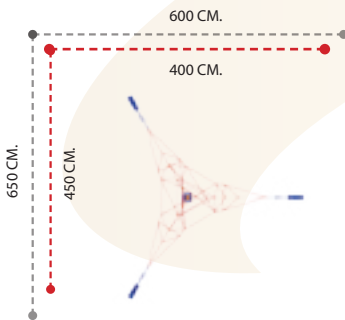

API-004 ÖZELLİKLER - FEATURES

Kullanıcı Sayısı - User Capacity	8-10 Kişi
Güvenlik Alanı - Safety Area	720x800cm.
Oturum Alanı - Sitting Area	520x600cm.
Yükseklik - Heigh	300cm.