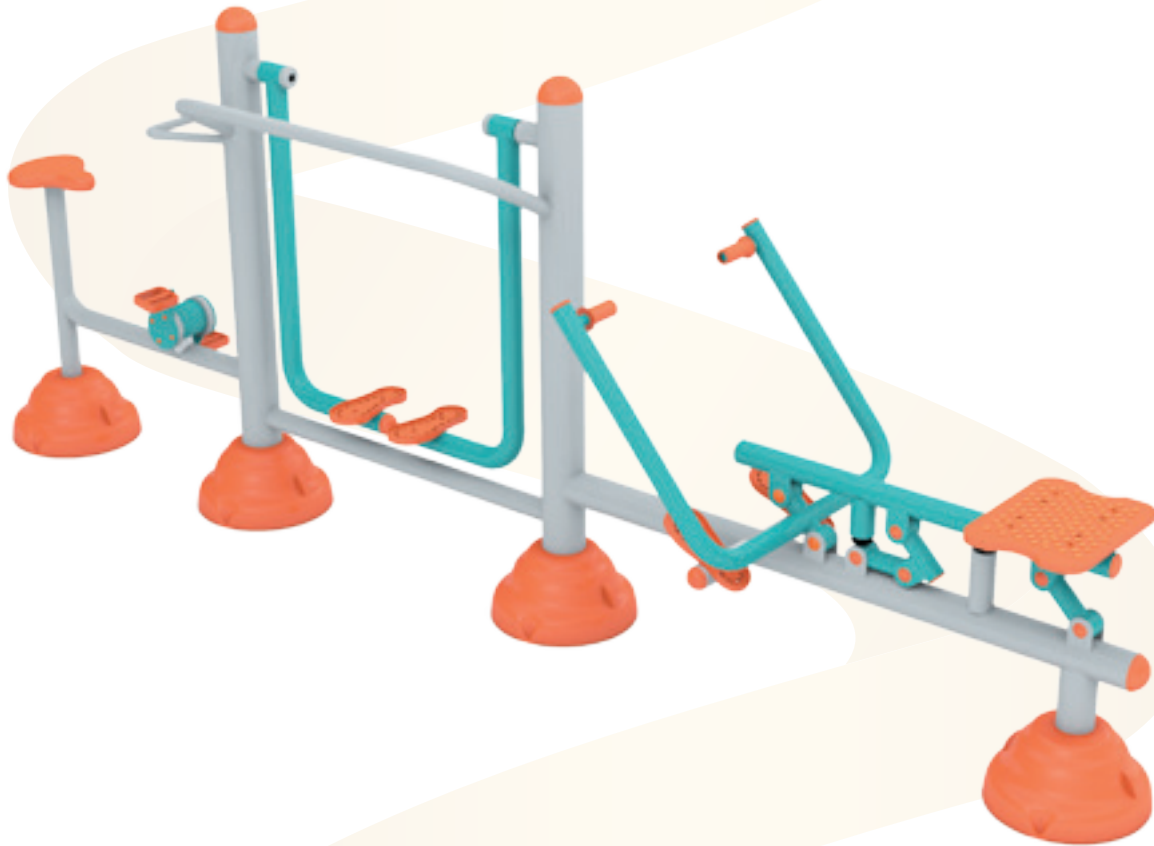

APF-029 ÖZELLİKLER - FEATURES

Kullanıcı Sayısı - User Capacity	2 Kişi
Oturum Alanı - Sitting Area	90x220cm.
Yükseklik - Height	190cm.

APF-030 ÖZELLİKLER - FEATURES

Kullanıcı Sayısı - User Capacity	6 Kiő
Güvenlik Alanı - Safety Area	680x680cm.
Oturum Alanı - Sitting Area	480x480cm.
Yükseklik - Heigh	350cm.