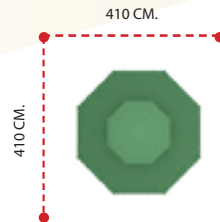

APG-007

ÖZELLİKLER - FEATURES

Kullanıcı Sayısı - User Capacity	12-14 Kişi
Kullanıcı Yaşı - User Age	-
Oturum Alanı - Sitting Area	410x410cm.
Yükseklik - Heigh	400cm.