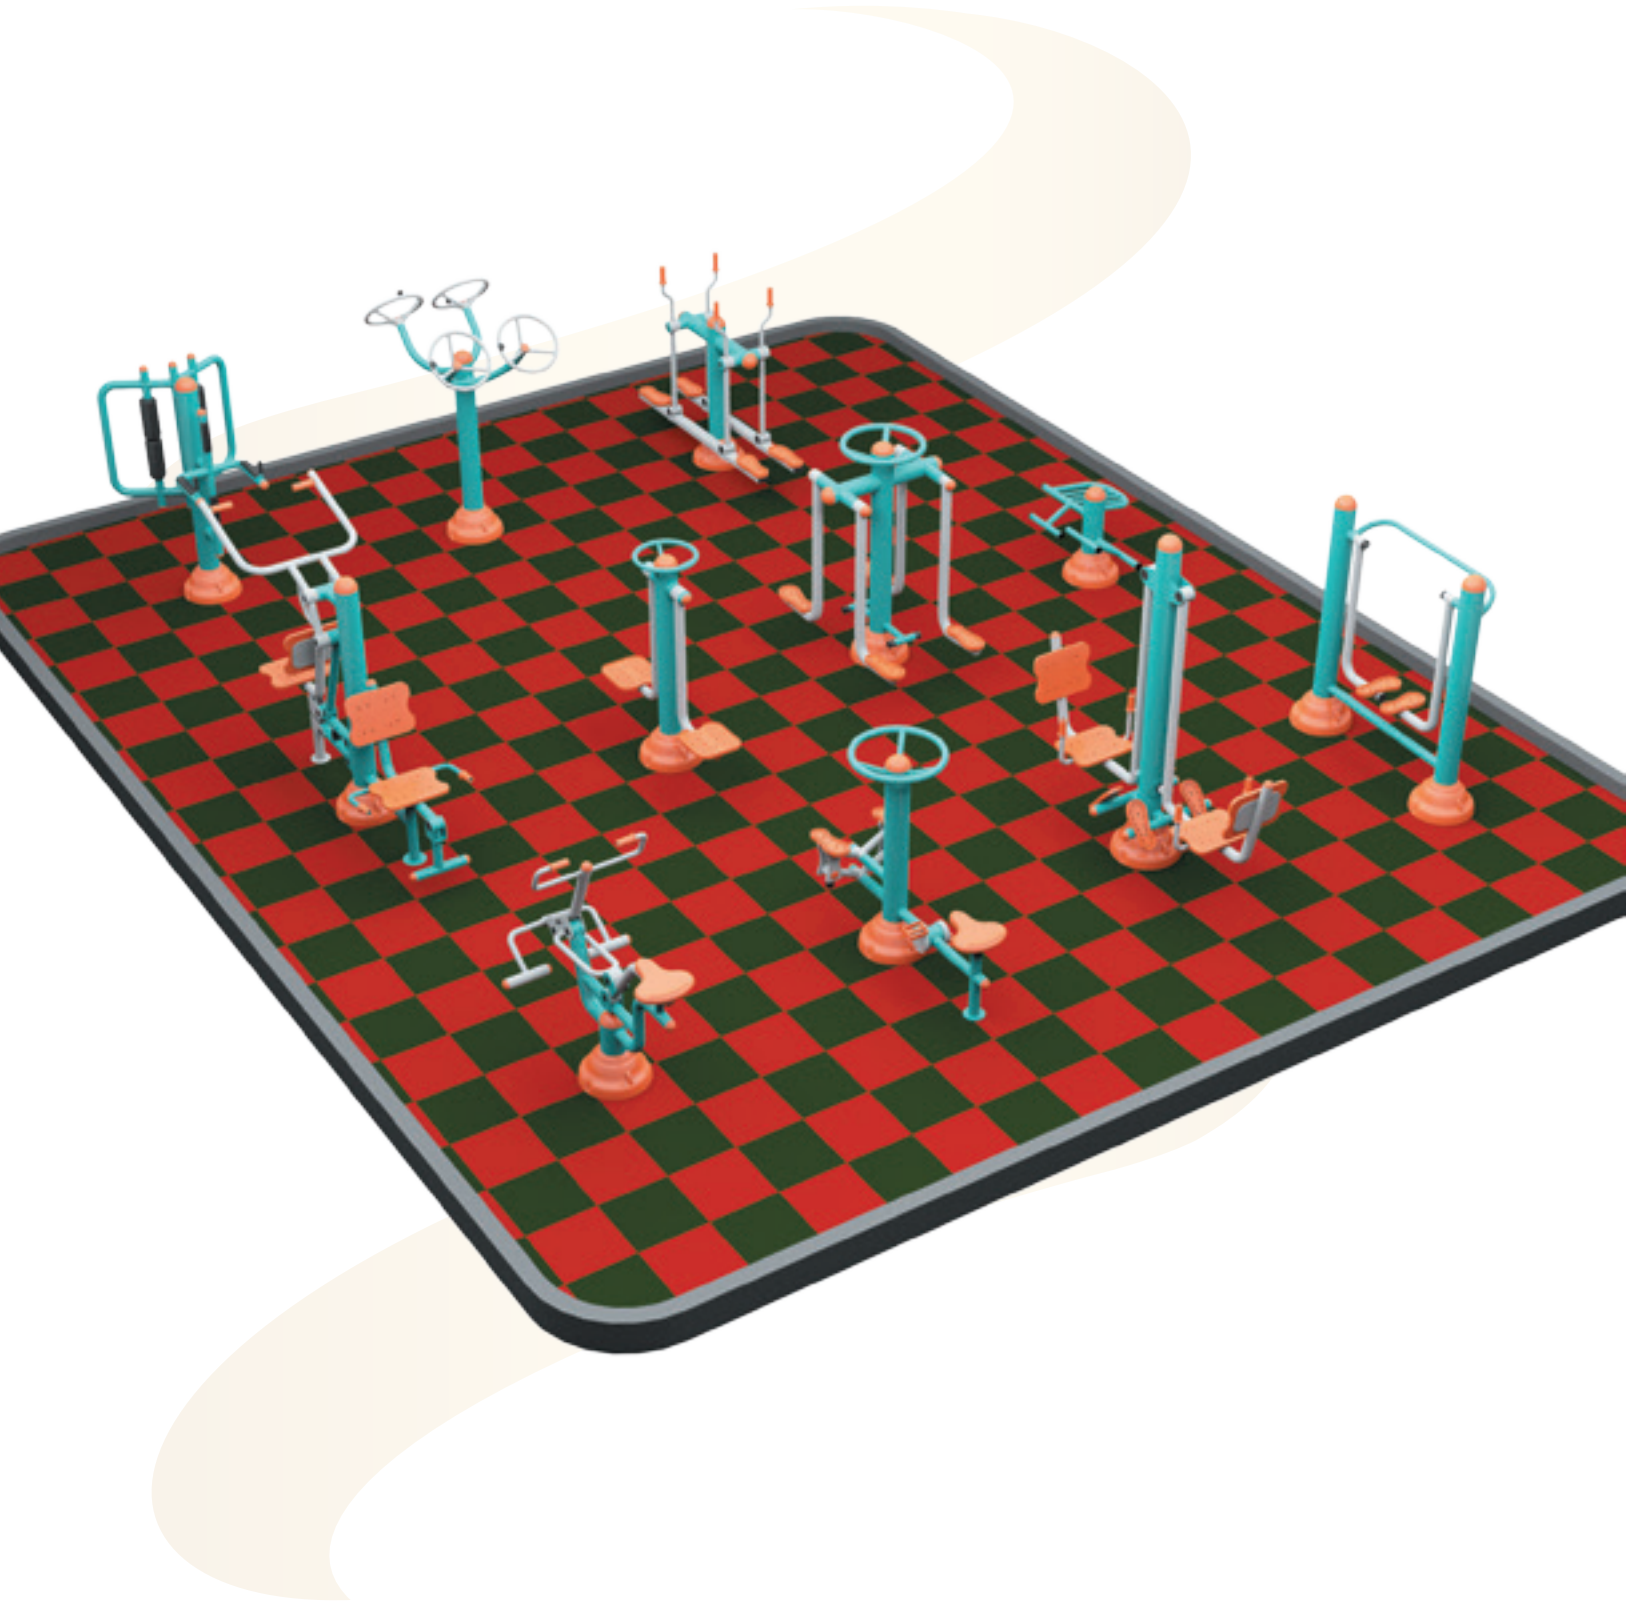

# DIŐ MEKAN FİTNESS EKİPMANLARI OUTSIDE FITNESS EQUIPMENTS

KLASİK SERİ  
CLASSICAL SERIES

GOLD SERİ  
GOLD SERIES

LÜKS SERİ  
LUXURY SERIES

ÇOCUK SERİSİ  
KID SERIES

HEGZA SERİ  
HEXA SERIES

EKO SERİ  
ECO SERIES

ENGELSİZ SERİ  
UNHINDRED SERIES

DIŐ MEKAN FİTNESS EKİPMANLARI  
Klasik Seri

APF-001 ÖZELLİKLER - FEATURES

Kullanıcı Sayısı - User Capacity	2 Kişi
Oturum Alanı - Sitting Area	180x60cm.
Yükseklik - Heigh	130cm.