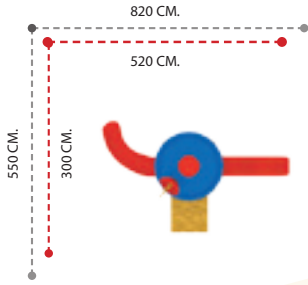

METAL OYUN GRUPLARI

Uzay Serisi

APC-601 ÖZELLİKLER - FEATURES

Kullanıcı Sayısı - User Capacity	6-8 Kişi
Kullanıcı Yaşı - User Age	3-15 Yaş
Güvenlik Alanı - Safety Area	820x550cm.
Oturum Alanı - Sitting Area	520x300cm.
Yükseklik - Height	350cm.