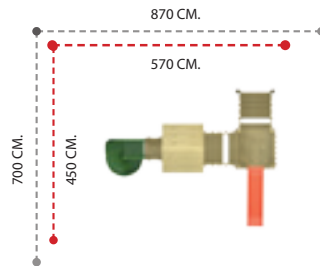

APC-802 ÖZELLİKLER - FEATURES

Kullanıcı Sayısı - User Capacity	7-9 Kişi
Kullanıcı Yaşı - User Age	3-15 Yaş
Güvenlik Alanı - Safety Area	870x700cm.
Oturum Alanı - Sitting Area	570x450cm.
Yükseklik - Heigh	400cm.