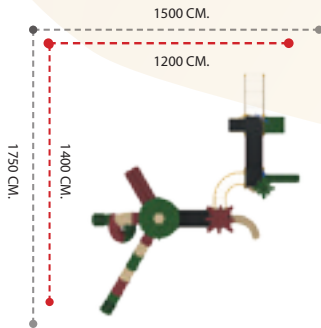

APC-407 ÖZELLİKLER - FEATURES

Kullanıcı Sayısı - User Capacity	33-35 Kişi
Kullanıcı Yaşı - User Age	3-15 Yaş
Güvenlik Alanı - Safety Area	1500x1750cm.
Oturum Alanı - Sitting Area	1200x1400cm.
Yükseklik - Height	550cm.