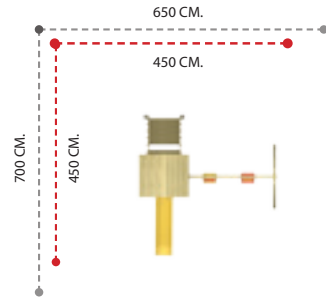

AHŞAP OYUN GRUPLARI  
WOODEN PLAYGROUND SETS

**MASİF AHŞAP SERİSİ**  
MASSIVE WOODEN SERIES

**RENKLİ AHŞAP SERİSİ**  
COLORED WOODEN SERIES

APC-801 ÖZELLİKLER - FEATURES

Kullanıcı Sayısı - User Capacity	6-8 Kişi
Kullanıcı Yaşı - User Age	3-15 Yaş
Güvenlik Alanı - Safety Area	650x700cm.
Oturum Alanı - Sitting Area	450x450cm.
Yükseklik - Heigh	320cm.