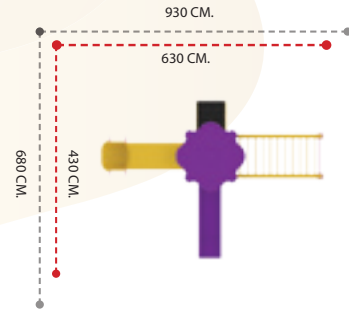

## Gemi Serisi

APC-109 ÖZELLİKLER - FEATURES

Kullanıcı Sayısı - User Capacity	30-32 Kişi
Kullanıcı Yaşı - User Age	3-15 Yaş
Güvenlik Alanı - Safety Area	1350x1500cm.
Oturum Alanı - Sitting Area	1150x1100cm.
Yükseklik - Height	550cm.

APC-110 ÖZELLİKLER - FEATURES

Kullanıcı Sayısı - User Capacity	30-32 Kişi
Kullanıcı Yaşı - User Age	3-15 Yaş
Güvenlik Alanı - Safety Area	1700x1250cm.
Oturum Alanı - Sitting Area	1500x900cm.
Yükseklik - Height	550cm.

### APC-201 ÖZELLİKLER - FEATURES

Kullanıcı Sayısı - User Capacity	11-12 Kişi
Kullanıcı Yaşı - User Age	3-15 Yaş
Güvenlik Alanı - Safety Area	1130x930cm.
Oturum Alanı - Sitting Area	780x630cm.
Yükseklik - Height	350cm.