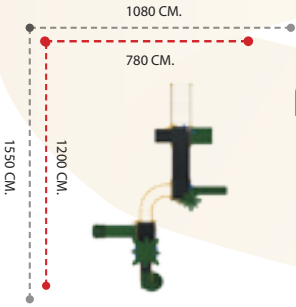

APC-405 ÖZELLİKLER - FEATURES

Kullanıcı Sayısı - User Capacity	16-18 Kişi
Kullanıcı Yaşı - User Age	3-15 Yaş
Güvenlik Alanı - Safety Area	1080x1550cm.
Oturum Alanı - Sitting Area	780x1200cm.
Yükseklik - Height	380cm.