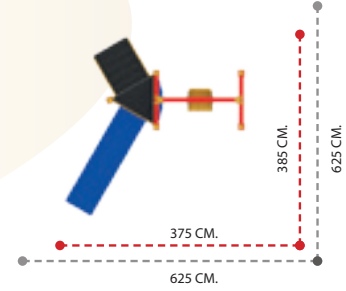

APC-001 ÖZELLİKLER - FEATURES

Kullanıcı Sayısı - User Capacity	5-7 Kişi
Kullanıcı Yaşı - User Age	3-15 Yaş
Güvenlik Alanı - Safety Area	385x375cm.
Oturum Alanı - Sitting Area	625x625cm.
Yükseklik - Height	240cm.

APC-002A ÖZELLİKLER - FEATURES

Kullanıcı Sayısı - User Capacity	6-8 Kişi
Kullanıcı Yaşı - User Age	3-15 Yaş
Güvenlik Alanı - Safety Area	650x700cm.
Oturum Alanı - Sitting Area	450x450cm.
Yükseklik - Height	300cm.