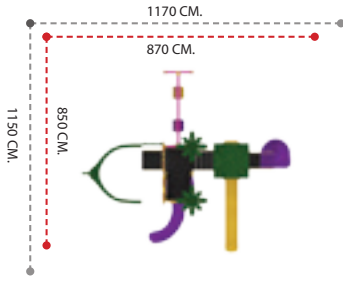

APC-106 ÖZELLİKLER - FEATURES

Kullanıcı Sayısı - User Capacity	15-17 Kişi
Kullanıcı Yaşı - User Age	3-15 Yaş
Güvenlik Alanı - Safety Area	1170x1150cm.
Oturum Alanı - Sitting Area	870x850cm.
Yükseklik - Height	450cm.