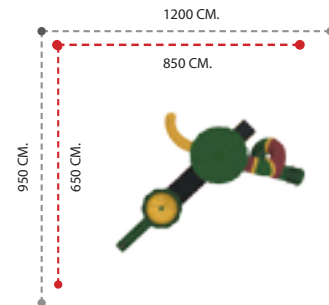

APC-502 ÖZELLİKLER - FEATURES

Kullanıcı Sayısı - User Capacity	17-19 Kişi
Kullanıcı Yaşı - User Age	3-15 Yaş
Güvenlik Alanı - Safety Area	1200x950cm.
Oturum Alanı - Sitting Area	850x650cm.
Yükseklik - Heigh	500cm.