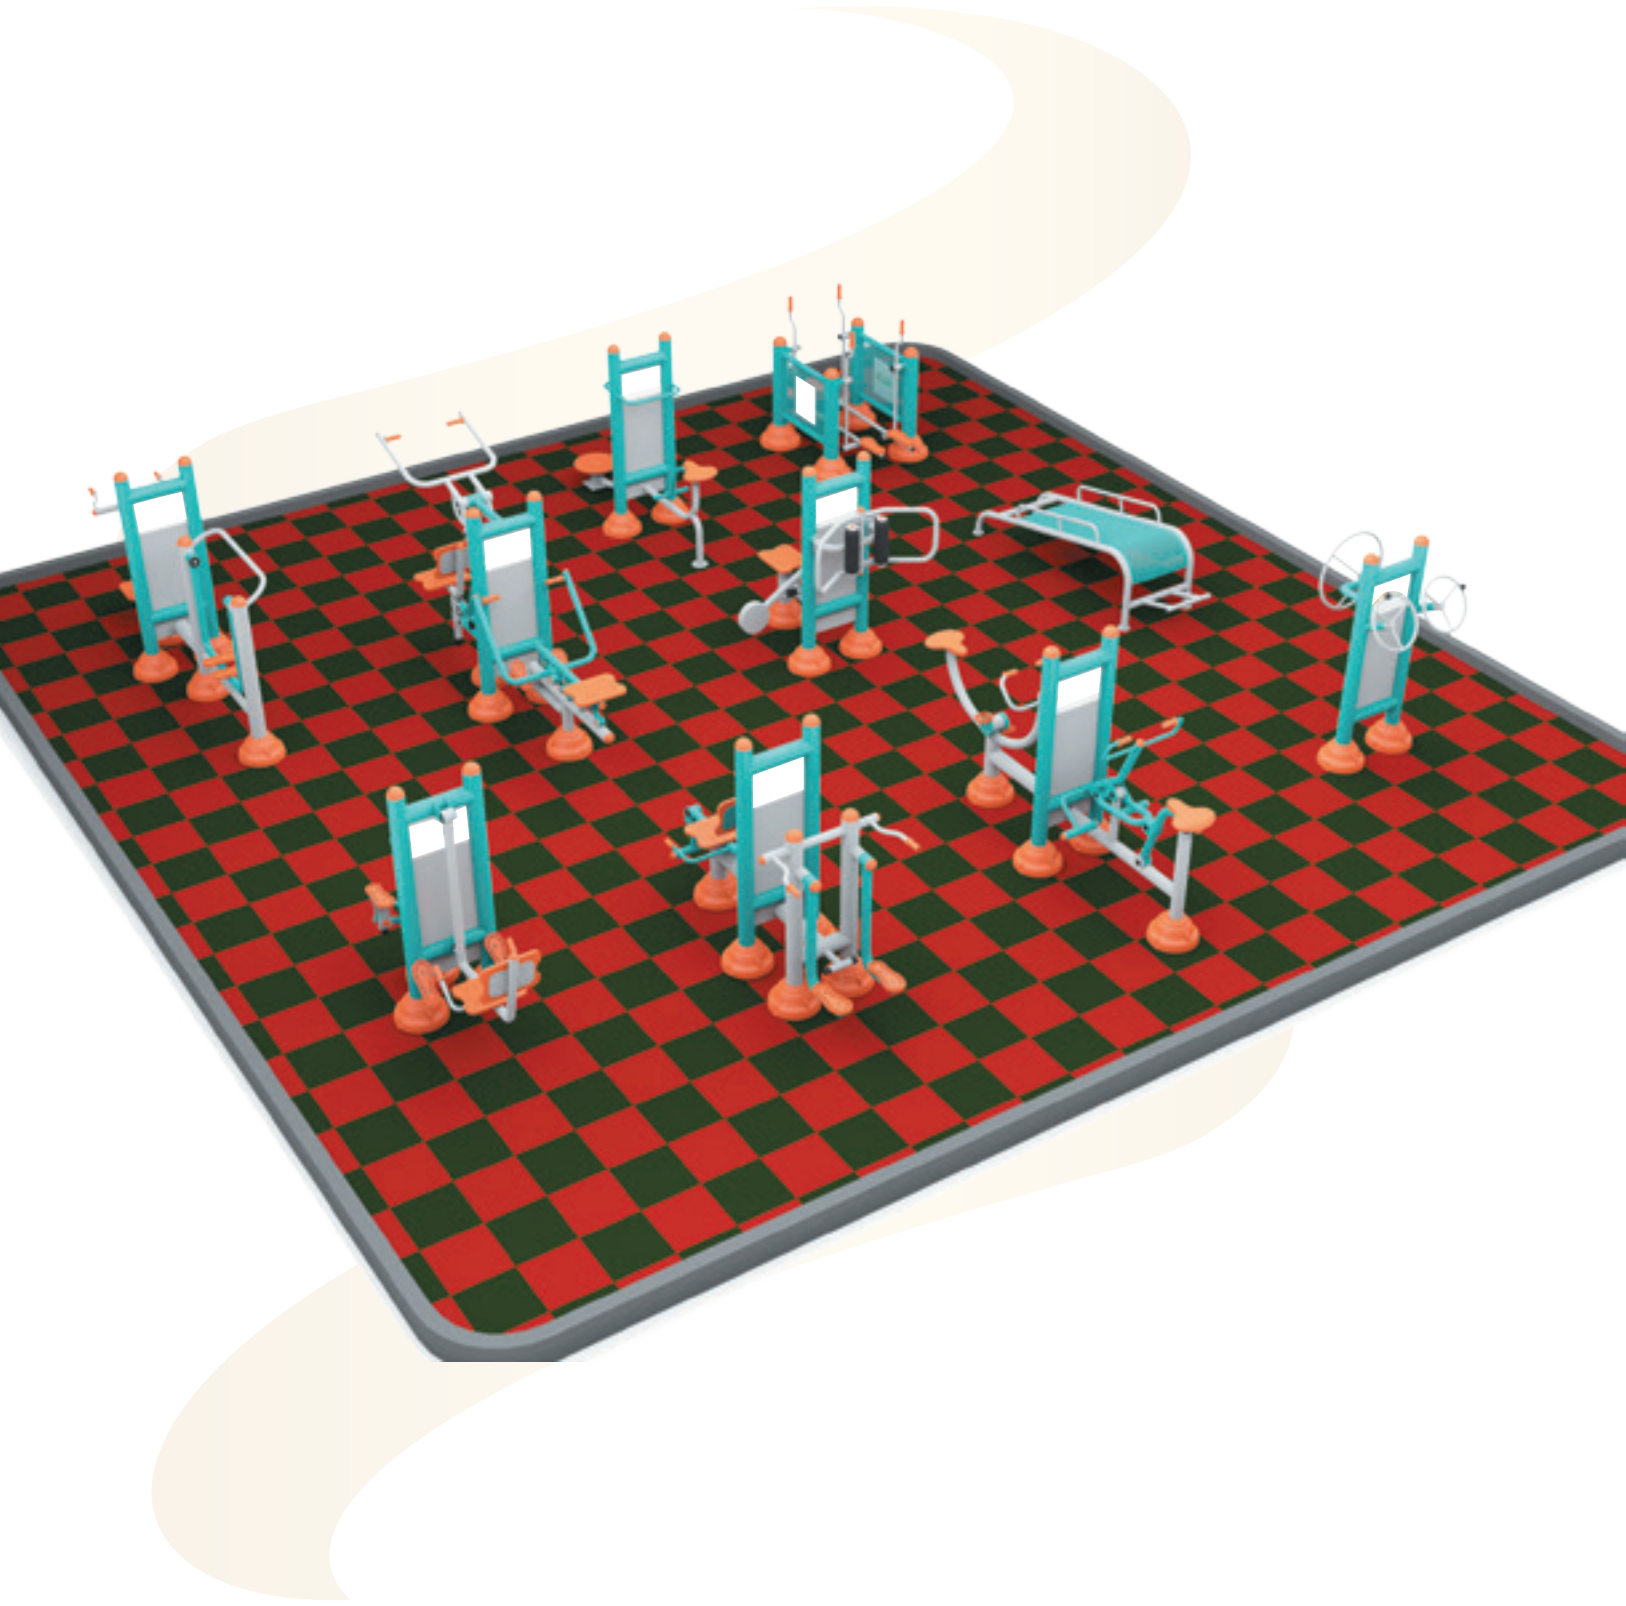

DIŐ MEKAN FİTNESS EKİPMANLARI
Gold Seri