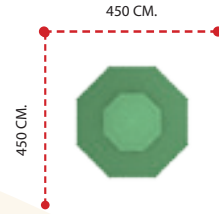

APG-101 ÖZELLİKLER - FEATURES

Kullanıcı Sayısı - User Capacity	12-14 Kişi
Kullanıcı Yaşı - User Age	-
Oturum Alanı - Sitting Area	450x450cm.
Yükseklik - Heigh	400cm.