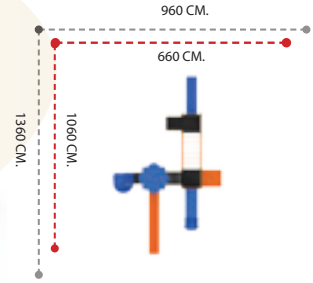

APC-206 ÖZELLİKLER - FEATURES

Kullanıcı Sayısı - User Capacity	12-14 Kişi
Kullanıcı Yaşı - User Age	3-15 Yaş
Güvenlik Alanı - Safety Area	770x1160cm.
Oturum Alanı - Sitting Area	470x860cm.
Yükseklik - Height	240cm.