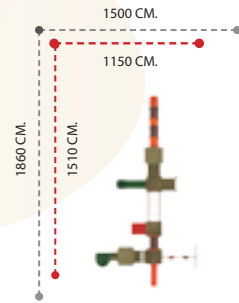

APC-805 ÖZELLİKLER - FEATURES

Kullanıcı Sayısı - User Capacity	17-19 Kişi
Kullanıcı Yaşı - User Age	3-15 Yaş
Güvenlik Alanı - Safety Area	1100x1150cm.
Oturum Alanı - Sitting Area	850x800cm.
Yükseklik - Height	400cm.