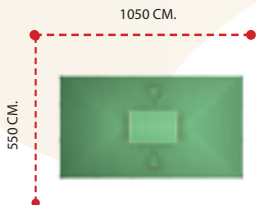

APG-011 ÖZELLİKLER - FEATURES

Kullanıcı Sayısı - User Capacity	50-52 Kişi
Kullanıcı Yaşı - User Age	-
Oturum Alanı - Sitting Area	1050x550cm.
Yükseklik - Height	440cm.