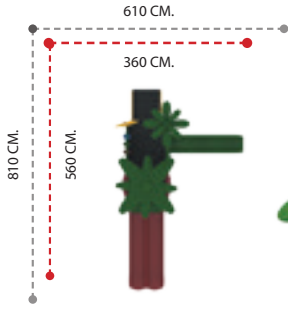

METAL OYUN GRUPLARI

Orman Serisi

APC-401 ÖZELLİKLER - FEATURES

Kullanıcı Sayısı - <i>User Capacity</i>	9-11 Kişi
Kullanıcı Yaşı - <i>User Age</i>	3-15 Yaş
Güvenlik Alanı - <i>Safety Area</i>	610x810cm.
Oturum Alanı - <i>Sitting Area</i>	360x560cm.
Yükseklik - <i>Heigh</i>	350cm.