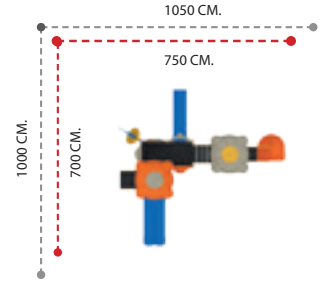

APC-603 ÖZELLİKLER - FEATURES

Kullanıcı Sayısı - User Capacity	14-16 Kişi
Kullanıcı Yaşı - User Age	3-15 Yaş
Güvenlik Alanı - Safety Area	1050x1000cm.
Oturum Alanı - Sitting Area	750x700cm.
Yükseklik - Height	450cm.

APC-604 ÖZELLİKLER - FEATURES

Kullanıcı Sayısı - User Capacity	20-22 Kişi
Kullanıcı Yaşı - User Age	3-15 Yaş
Güvenlik Alanı - Safety Area	1280x1250cm.
Oturum Alanı - Sitting Area	930x1000cm.
Yükseklik - Height	450cm.