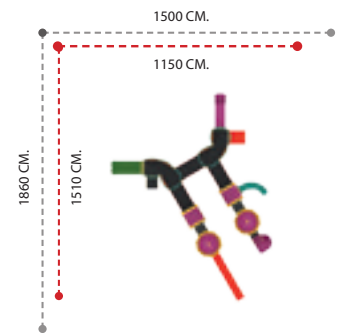

APC-706 ÖZELLİKLER - FEATURES

Kullanıcı Sayısı - User Capacity	30-32 Kişi
Kullanıcı Yaşı - User Age	3-15 Yaş
Güvenlik Alanı - Safety Area	1500x1860cm.
Oturum Alanı - Sitting Area	1150x1510cm.
Yükseklik - Height	530cm.