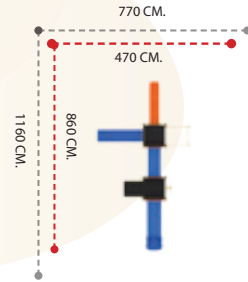

APC-205 ÖZELLİKLER - FEATURES

Kullanıcı Sayısı - User Capacity	16-18 Kişi
Kullanıcı Yaşı - User Age	3-15 Yaş
Güvenlik Alanı - Safety Area	960x1360cm.
Oturum Alanı - Sitting Area	660x1060cm.
Yükseklik - Height	350cm.

APC-206 ÖZELLİKLER - FEATURES

Kullanıcı Sayısı - User Capacity	12-14 Kişi
Kullanıcı Yaşı - User Age	3-15 Yaş
Güvenlik Alanı - Safety Area	770x1160cm.
Oturum Alanı - Sitting Area	470x860cm.
Yükseklik - Height	240cm.