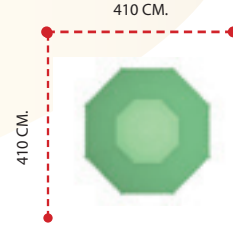

APG-006

ÖZELLİKLER - FEATURES

Kullanıcı Sayısı - User Capacity	8-10 Kişi
Kullanıcı Yaşı - User Age	-
Oturum Alanı - Sitting Area	320x320cm.
Yükseklik - Heigh	400cm.

APG-007

ÖZELLİKLER - FEATURES

Kullanıcı Sayısı - User Capacity	12-14 Kişi
Kullanıcı Yaşı - User Age	-
Oturum Alanı - Sitting Area	410x410cm.
Yükseklik - Heigh	400cm.