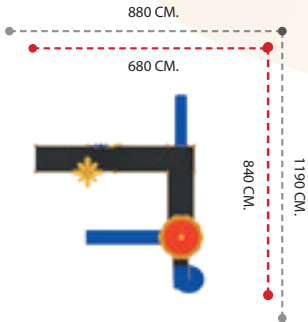

APC-303 ÖZELLİKLER - FEATURES

	Kullanıcı Sayısı - User Capacity	10-12 Kişi
	Kullanıcı Yaşı - User Age	3-15 Yaş
	Güvenlik Alanı - Safety Area	880x1190cm.
	Oturum Alanı - Sitting Area	680x840cm.
	Yükseklik - Height	450cm.