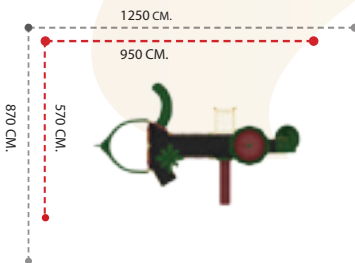

APC-103 ÖZELLİKLER - FEATURES

Kullanıcı Sayısı - User Capacity	10-12 Kişi
Kullanıcı Yaşı - User Age	3-15 Yaş
Güvenlik Alanı - Safety Area	820x720cm.
Oturum Alanı - Sitting Area	520x470cm.
Yükseklik - Height	450cm.

APC-104 ÖZELLİKLER - FEATURES

Kullanıcı Sayısı - User Capacity	16-18 Kişi
Kullanıcı Yaşı - User Age	3-15 Yaş
Güvenlik Alanı - Safety Area	1250x870cm.
Oturum Alanı - Sitting Area	950x570cm.
Yükseklik - Height	450cm.