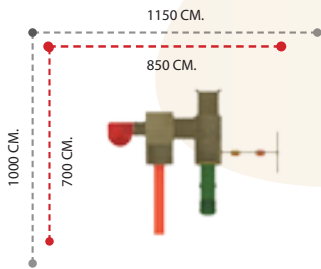

APC-804 ÖZELLİKLER - FEATURES

Kullanıcı Sayısı - User Capacity	14-16 Kişi
Kullanıcı Yaşı - User Age	3-15 Yaş
Güvenlik Alanı - Safety Area	1150x1000cm.
Oturum Alanı - Sitting Area	850x700cm.
Yükseklik - Height	400cm.