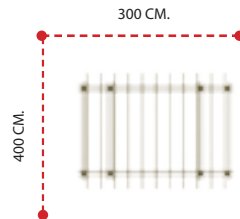

APG-201 ÖZELLİKLER - FEATURES

Kullanıcı Sayısı - User Capacity	6-8 Kişi
Kullanıcı Yaşı - User Age	-
Oturum Alanı - Sitting Area	250x400cm.
Yükseklik - Height	240cm.

APG-202 ÖZELLİKLER - FEATURES

Kullanıcı Sayısı - User Capacity	8-10 Kişi
Kullanıcı Yaşı - User Age	-
Oturum Alanı - Sitting Area	300x400cm.
Yükseklik - Height	240cm.