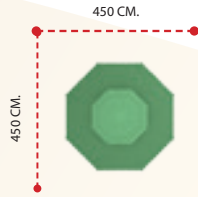

GÖLGELEME ELEMANLARI

Ahşap Gazebolar

APG-001 ÖZELLİKLER - FEATURES

Kullanıcı Sayısı - User Capacity	12-14 Kişi
Kullanıcı Yaşı - User Age	-
Oturum Alanı - Sitting Area	450x450
Yükseklik - Height	400cm.