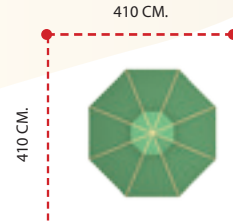

APG-009 ÖZELLİKLER - FEATURES

Kullanıcı Sayısı - User Capacity	12-14 Kişi
Kullanıcı Yaşı - User Age	-
Oturum Alanı - Sitting Area	400x400cm.
Yükseklik - Heigh	410cm.