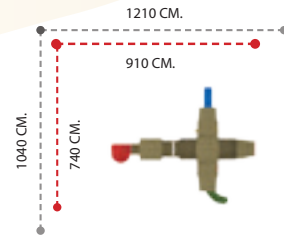

AHŞAP OYUN GRUPLARI

Renkli Ahşap Seri

APC-901 ÖZELLİKLER - FEATURES

Kullanıcı Sayısı - User Capacity	10-12 Kişi
Kullanıcı Yaşı - User Age	3-15 Yaş
Güvenlik Alanı - Safety Area	1150x700cm.
Oturum Alanı - Sitting Area	850x450cm.
Yükseklik - Height	400cm.

APC-902 ÖZELLİKLER - FEATURES

Kullanıcı Sayısı - User Capacity	15-17 Kişi
Kullanıcı Yaşı - User Age	3-15 Yaş
Güvenlik Alanı - Safety Area	1210x1040cm.
Oturum Alanı - Sitting Area	910x740cm.
Yükseklik - Height	360cm.