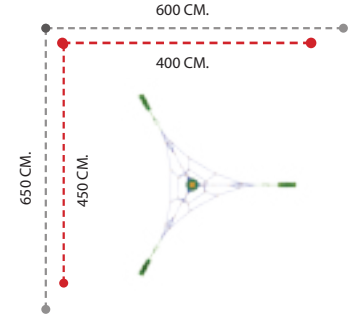

API-003 ÖZELLİKLER - FEATURES

Kullanıcı Sayısı - User Capacity	6-8 Kişi
Güvenlik Alanı - Safety Area	600x650cm.
Oturum Alanı - Sitting Area	400x450cm.
Yükseklik - Heigh	200cm.

API-004 ÖZELLİKLER - FEATURES

Kullanıcı Sayısı - User Capacity	8-10 Kişi
Güvenlik Alanı - Safety Area	720x800cm.
Oturum Alanı - Sitting Area	520x600cm.
Yükseklik - Heigh	300cm.