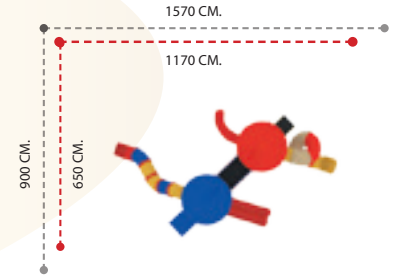

APC-503 ÖZELLİKLER - FEATURES

Kullanıcı Sayısı - User Capacity	34-36 Kişi
Kullanıcı Yaşı - User Age	3-15 Yaş
Güvenlik Alanı - Safety Area	1570x900cm.
Oturum Alanı - Sitting Area	1170x650cm.
Yükseklik - Height	550cm.