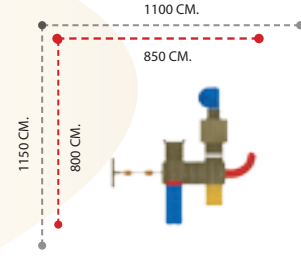

APC-805 ÖZELLİKLER - FEATURES

Kullanıcı Sayısı - User Capacity	17-19 Kişi
Kullanıcı Yaşı - User Age	3-15 Yaş
Güvenlik Alanı - Safety Area	1100x1150cm.
Oturum Alanı - Sitting Area	850x800cm.
Yükseklik - Height	400cm.

APC-806 ÖZELLİKLER - FEATURES

Kullanıcı Sayısı - User Capacity	19-21 Kişi
Kullanıcı Yaşı - User Age	3-15 Yaş
Güvenlik Alanı - Safety Area	1150x1950cm.
Oturum Alanı - Sitting Area	850x1600cm.
Yükseklik - Height	400cm.