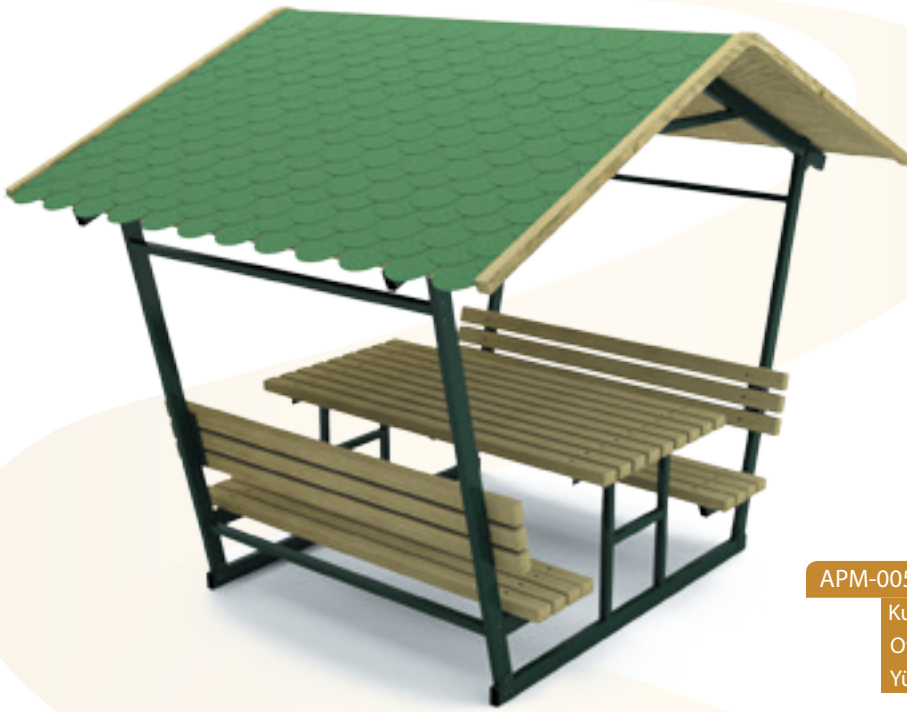

APM-005 ÖZELLİKLER - FEATURES

Kullanıcı Sayısı - User Capacity	6-8 Kişi
Oturum Alanı - Sitting Area	250x350cm.
Yükseklik - Heigh	280cm.