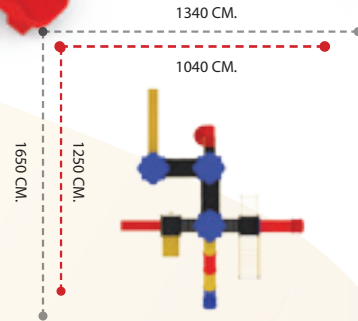

APC-210 ÖZELLİKLER - FEATURES

Kullanıcı Sayısı - <i>User Capacity</i>	24-26 Kişi
Kullanıcı Yaşı - <i>User Age</i>	3-15 Yaş
Güvenlik Alanı - <i>Safety Area</i>	1340x1650cm.
Oturum Alanı - <i>Sitting Area</i>	1040x1250cm.
Yükseklik - <i>Heigh</i>	350cm.