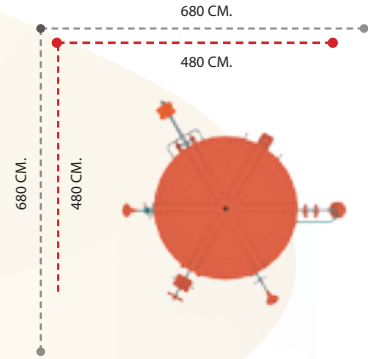

APF-029 ÖZELLİKLER - FEATURES

Kullanıcı Sayısı - User Capacity	2 Kişi
Oturum Alanı - Sitting Area	90x220cm.
Yükseklik - Height	190cm.

APF-030 ÖZELLİKLER - FEATURES

Kullanıcı Sayısı - User Capacity	6 Kiő
Güvenlik Alanı - Safety Area	680x680cm.
Oturum Alanı - Sitting Area	480x480cm.
Yükseklik - Heigh	350cm.