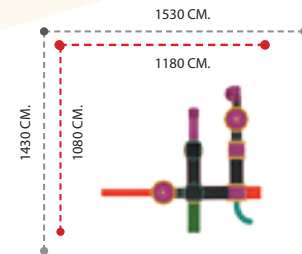

APC-703 ÖZELLİKLER - FEATURES

Kullanıcı Sayısı - User Capacity	12-14 Kişi
Kullanıcı Yaşı - User Age	3-15 Yaş
Güvenlik Alanı - Safety Area	870x830cm.
Oturum Alanı - Sitting Area	620x530cm.
Yükseklik - Height	430cm.

APC-704 ÖZELLİKLER - FEATURES

Kullanıcı Sayısı - User Capacity	24-26 Kişi
Kullanıcı Yaşı - User Age	3-15 Yaş
Güvenlik Alanı - Safety Area	1530x1430cm.
Oturum Alanı - Sitting Area	1180x1080cm.
Yükseklik - Height	530cm.