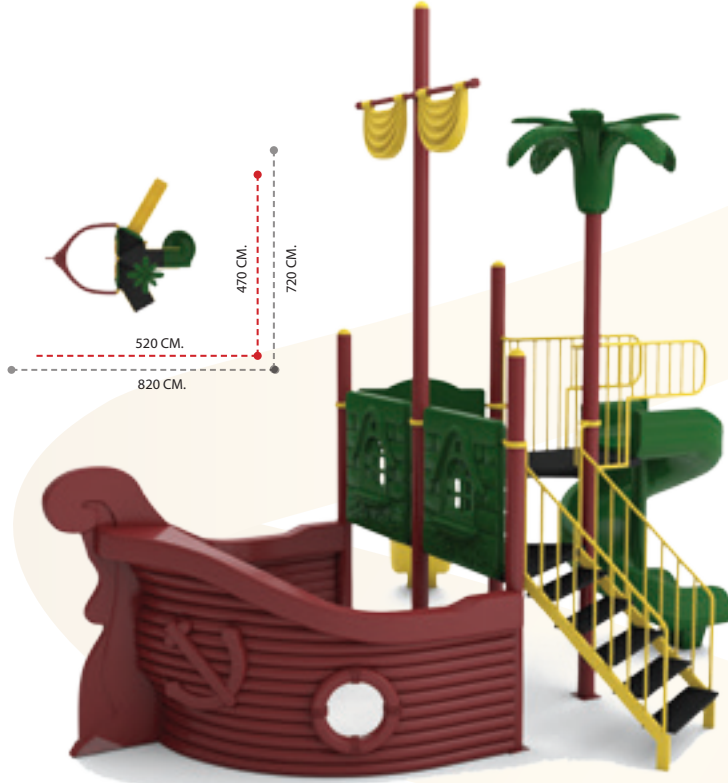

APC-103 ÖZELLİKLER - FEATURES

Kullanıcı Sayısı - User Capacity	10-12 Kişi
Kullanıcı Yaşı - User Age	3-15 Yaş
Güvenlik Alanı - Safety Area	820x720cm.
Oturum Alanı - Sitting Area	520x470cm.
Yükseklik - Height	450cm.