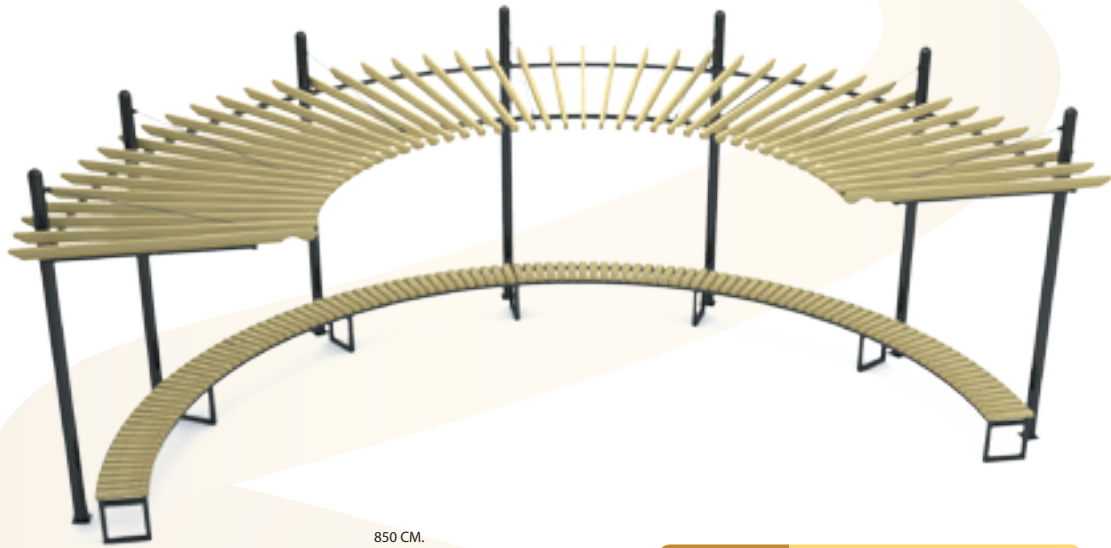

APG-201 ÖZELLİKLER - FEATURES

Kullanıcı Sayısı - User Capacity	6-8 Kişi
Kullanıcı Yaşı - User Age	-
Oturum Alanı - Sitting Area	250x400cm.
Yükseklik - Height	240cm.

APG-202 ÖZELLİKLER - FEATURES

Kullanıcı Sayısı - User Capacity	8-10 Kişi
Kullanıcı Yaşı - User Age	-
Oturum Alanı - Sitting Area	300x400cm.
Yükseklik - Height	240cm.