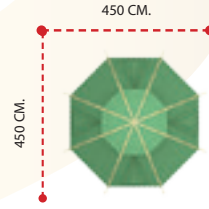

GÖLGELEME ELEMANLARI

Ahşap Gazebolar

APG-010 ÖZELLİKLER - FEATURES

Kullanıcı Sayısı - User Capacity	12-14 Kişi
Kullanıcı Yaşı - User Age	-
Oturum Alanı - Sitting Area	450x450cm.
Yükseklik - Height	410cm.