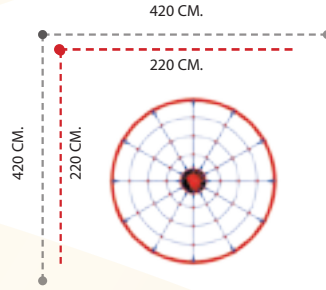

API-001 ÖZELLİKLER -

Kullanıcı Sayısı - <i>User Capacity</i>	4-6 Kişi
Güvenlik Alanı - <i>Safety Area</i>	420x420cm.
Oturum Alanı - <i>Sitting Area</i>	220x220cm.
Yükseklik - <i>Heigh</i>	280cm.