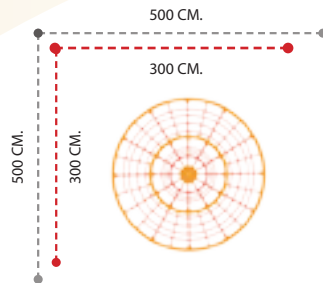

API-002 ÖZELLİKLER -

Kullanıcı Sayısı - <i>User Capacity</i>	6-8 Kişi
Güvenlik Alanı - <i>Safety Area</i>	500x500cm.
Oturum Alanı - <i>Sitting Area</i>	300x300cm.
Yükseklik - <i>Heigh</i>	280cm.