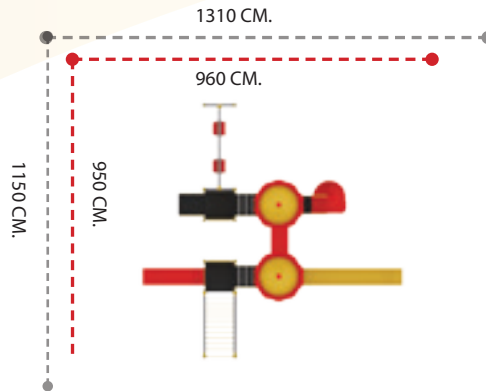

APC-010 ÖZELLİKLER - FEATURES

Kullanıcı Sayısı - User Capacity	17-19 Kişi
Kullanıcı Yaşı - User Age	3-15 Yaş
Güvenlik Alanı - Safety Area	1310x1150cm.
Oturum Alanı - Sitting Area	960x950cm.
Yükseklik - Height	240cm.