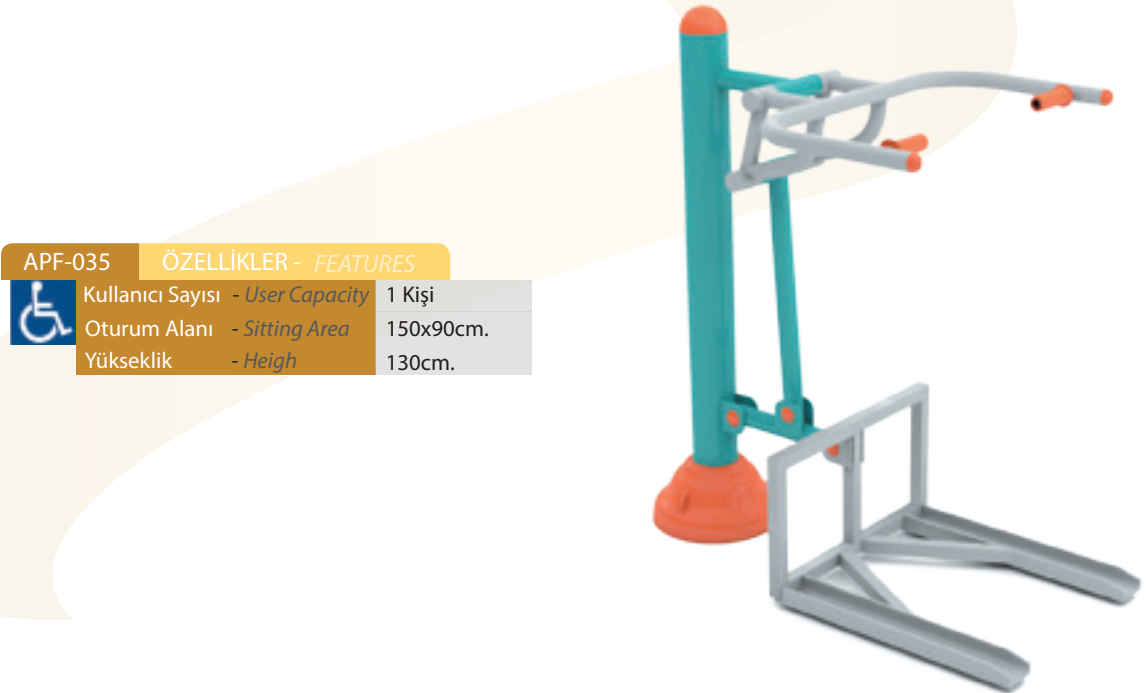

APF-035 ÖZELLİKLER - FEATURES

Kullanıcı Sayısı - User Capacity	1 Kiő
Oturum Alanı - Sitting Area	150x90cm.
Yükseklik - Height	130cm.