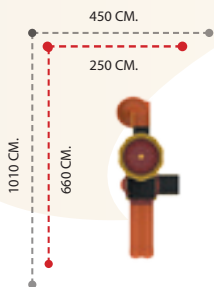

APC-702 ÖZELLİKLER - FEATURES

Kullanıcı Sayısı - User Capacity	8-10 Kişi
Kullanıcı Yaşı - User Age	3-15 Yaş
Güvenlik Alanı - Safety Area	450x1010cm.
Oturum Alanı - Sitting Area	250x660cm.
Yükseklik - Height	480cm.