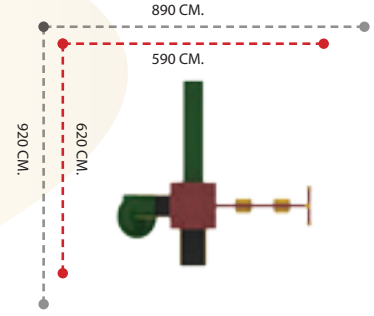

APC-004 ÖZELLİKLER - FEATURES

Kullanıcı Sayısı - User Capacity	8-10 Kişi
Kullanıcı Yaşı - User Age	3-15 Yaş
Güvenlik Alanı - Safety Area	920x890cm.
Oturum Alanı - Sitting Area	620x590cm.
Yükseklik - Height	360cm.

APC-005 ÖZELLİKLER - FEATURES

Kullanıcı Sayısı - User Capacity	10-12 Kişi
Kullanıcı Yaşı - User Age	3-15 Yaş
Güvenlik Alanı - Safety Area	930x970cm.
Oturum Alanı - Sitting Area	630x670cm.
Yükseklik - Height	360cm.