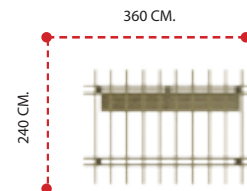

APG-205

ÖZELLİKLER - FEATURES

Kullanıcı Sayısı - <i>User Capacity</i>	18-20 Kişi
Kullanıcı Yaşı - <i>User Age</i>	-
Oturum Alanı - <i>Sitting Area</i>	650x650cm.
Yükseklik - <i>Heigh</i>	240cm.

APG-206

ÖZELLİKLER - FEATURES

Kullanıcı Sayısı - <i>User Capacity</i>	5-7 Kişi
Kullanıcı Yaşı - <i>User Age</i>	-
Oturum Alanı - <i>Sitting Area</i>	360x240cm.
Yükseklik - <i>Heigh</i>	240cm.