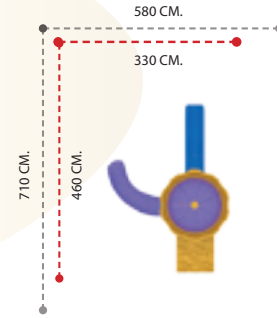

APC-701 ÖZELLİKLER - FEATURES

Kullanıcı Sayısı - User Capacity	6-8 Kişi
Kullanıcı Yaşı - User Age	3-15 Yaş
Güvenlik Alanı - Safety Area	580x710cm.
Oturum Alanı - Sitting Area	330x460cm.
Yükseklik - Height	430cm.

APC-702 ÖZELLİKLER - FEATURES

Kullanıcı Sayısı - User Capacity	8-10 Kişi
Kullanıcı Yaşı - User Age	3-15 Yaş
Güvenlik Alanı - Safety Area	450x1010cm.
Oturum Alanı - Sitting Area	250x660cm.
Yükseklik - Height	480cm.