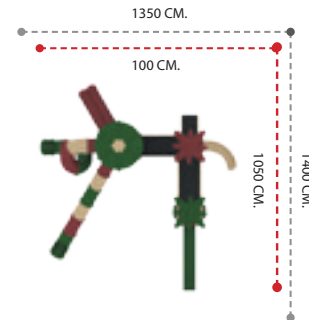

APC-406 ÖZELLİKLER - FEATURES

Kullanıcı Sayısı - User Capacity	27-28 Kişi
Kullanıcı Yaşı - User Age	3-15 Yaş
Güvenlik Alanı - Safety Area	1350x1400cm.
Oturum Alanı - Sitting Area	1000x1050cm.
Yükseklik - Height	500cm.