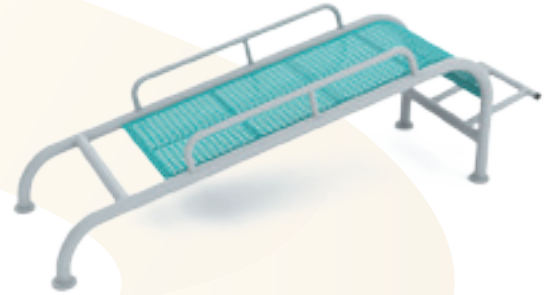

APF-014 ÖZELLİKLER - FEATURES

Kullanıcı Sayısı - <i>User Capacity</i>	2 Kişi
Oturum Alanı - <i>Sitting Area</i>	90x85cm.
Yükseklik - <i>Heigh</i>	175cm.