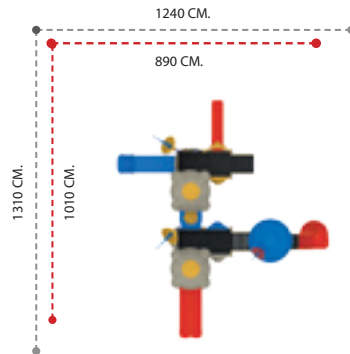

APC-605 ÖZELLİKLER - FEATURES

Kullanıcı Sayısı - User Capacity	20-22 Kişi
Kullanıcı Yaşı - User Age	3-15 Yaş
Güvenlik Alanı - Safety Area	1240x1310cm.
Oturum Alanı - Sitting Area	890x1010cm.
Yükseklik - Height	450cm.