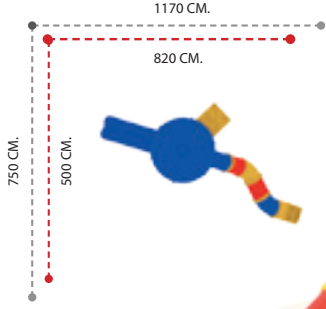

METAL OYUN GRUPLARI

Kule Serisi