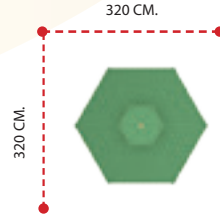

APG-006

ÖZELLİKLER - FEATURES

Kullanıcı Sayısı - User Capacity	8-10 Kişi
Kullanıcı Yaşı - User Age	-
Oturum Alanı - Sitting Area	320x320cm.
Yükseklik - Heigh	400cm.