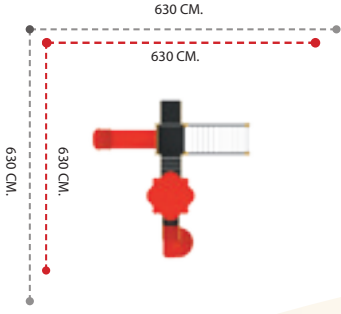

APC-203 ÖZELLİKLER -

Kullanıcı Sayısı - User Capacity	10-12 Kişi
Kullanıcı Yaşı - User Age	3-15 Yaş
Güvenlik Alanı - Safety Area	630x630cm.
Oturum Alanı - Sitting Area	630x630cm.
Yükseklik - Heigh	350cm.

APC-204 ÖZELLİKLER - FEATURES

Kullanıcı Sayısı - User Capacity	10-12 Kişi
Kullanıcı Yaşı - User Age	3-15 Yaş
Güvenlik Alanı - Safety Area	1030x930cm.
Oturum Alanı - Sitting Area	670x630cm.
Yükseklik - Heigh	350cm.