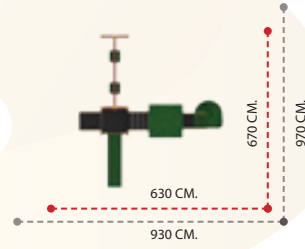

APC-004 ÖZELLİKLER - FEATURES

Kullanıcı Sayısı - User Capacity	8-10 Kişi
Kullanıcı Yaşı - User Age	3-15 Yaş
Güvenlik Alanı - Safety Area	920x890cm.
Oturum Alanı - Sitting Area	620x590cm.
Yükseklik - Height	360cm.