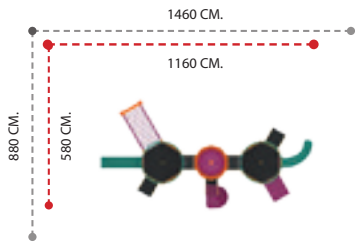

APC-705 ÖZELLİKLER - FEATURES

Kullanıcı Sayısı - User Capacity	25-27 Kişi
Kullanıcı Yaşı - User Age	3-15 Yaş
Güvenlik Alanı - Safety Area	1460x880cm.
Oturum Alanı - Sitting Area	1160x580cm.
Yükseklik - Height	530cm.