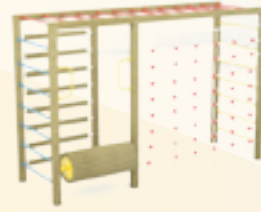

AHŞAP OYUN ELEMANLARI

WOODEN PLAYGROUND EQUIPMENTS