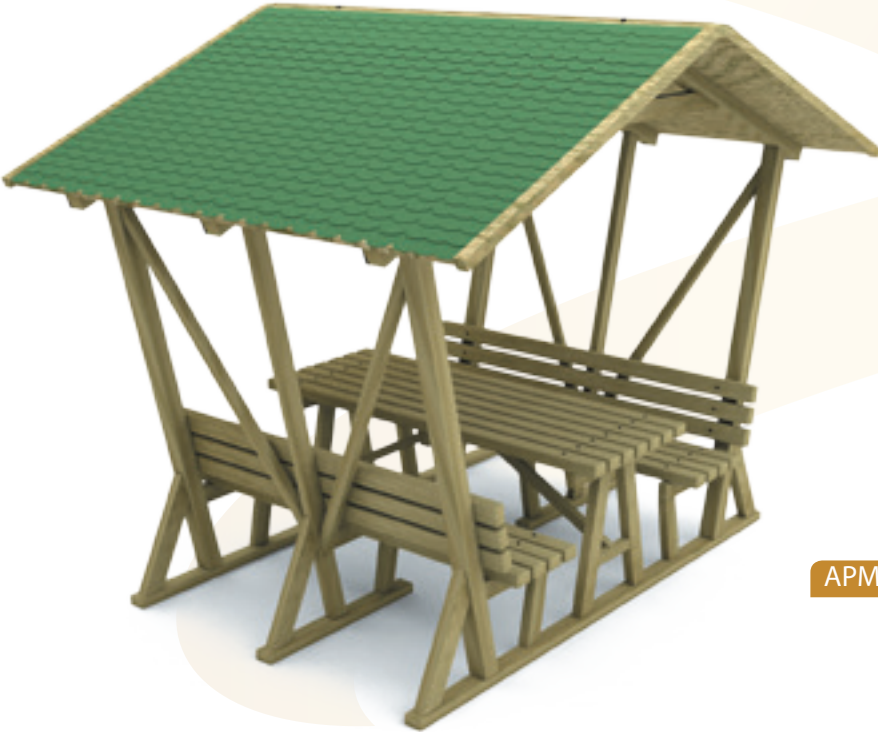

APM-004 ÖZELLİKLER - FEATURES

Kullanıcı Sayısı - User Capacity	6-8 Kişi
Oturum Alanı - Sitting Area	250x350cm.
Yükseklik - Heigh	280cm.