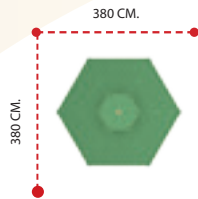

APG-002 ÖZELLİKLER - FEATURES

Kullanıcı Sayısı - User Capacity	8-10 Kişi
Kullanıcı Yaşı - User Age	-
Oturum Alanı - Sitting Area	380x380cm.
Yükseklik - Height	400cm.