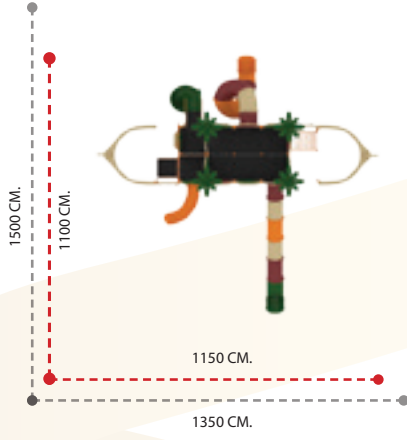

METAL OYUN GRUPLARI

Gemi Serisi