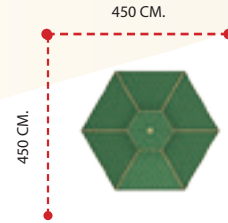

APG-013 ÖZELLİKLER - FEATURES

Kullanıcı Sayısı - User Capacity	15-17 Kişi
Kullanıcı Yaşı - User Age	-
Oturum Alanı - Sitting Area	450x450cm.
Yükseklik - Heigh	440cm.