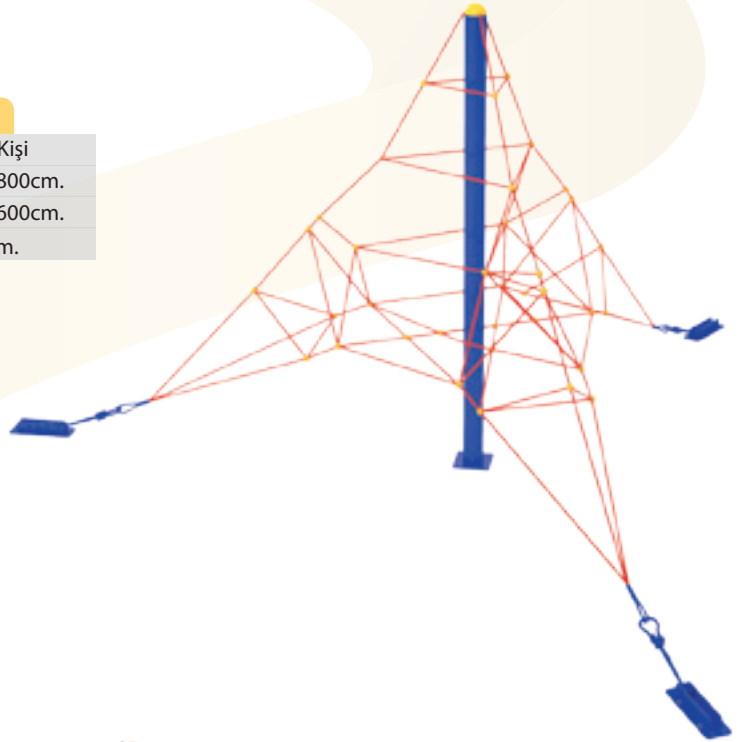

API-004 ÖZELLİKLER - FEATURES

Kullanıcı Sayısı - User Capacity	8-10 Kişi
Güvenlik Alanı - Safety Area	720x800cm.
Oturum Alanı - Sitting Area	520x600cm.
Yükseklik - Heigh	300cm.