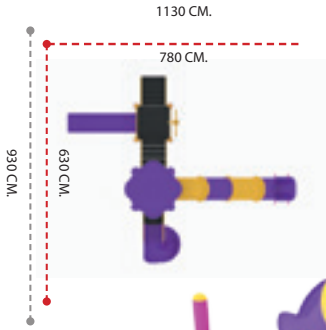

APC-201 ÖZELLİKLER - FEATURES

Kullanıcı Sayısı - User Capacity	11-12 Kişi
Kullanıcı Yaşı - User Age	3-15 Yaş
Güvenlik Alanı - Safety Area	1130x930cm.
Oturum Alanı - Sitting Area	780x630cm.
Yükseklik - Height	350cm.

APC-202 ÖZELLİKLER - FEATURES

Kullanıcı Sayısı - User Capacity	8-10 Kişi
Kullanıcı Yaşı - User Age	3-15 Yaş
Güvenlik Alanı - Safety Area	930x680cm.
Oturum Alanı - Sitting Area	630x430cm.
Yükseklik - Height	300cm.