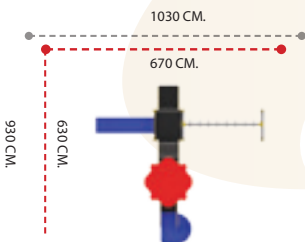

APC-203 ÖZELLİKLER -

Kullanıcı Sayısı - User Capacity	10-12 Kişi
Kullanıcı Yaşı - User Age	3-15 Yaş
Güvenlik Alanı - Safety Area	630x630cm.
Oturum Alanı - Sitting Area	630x630cm.
Yükseklik - Heigh	350cm.

APC-204 ÖZELLİKLER - FEATURES

Kullanıcı Sayısı - User Capacity	10-12 Kişi
Kullanıcı Yaşı - User Age	3-15 Yaş
Güvenlik Alanı - Safety Area	1030x930cm.
Oturum Alanı - Sitting Area	670x630cm.
Yükseklik - Heigh	350cm.