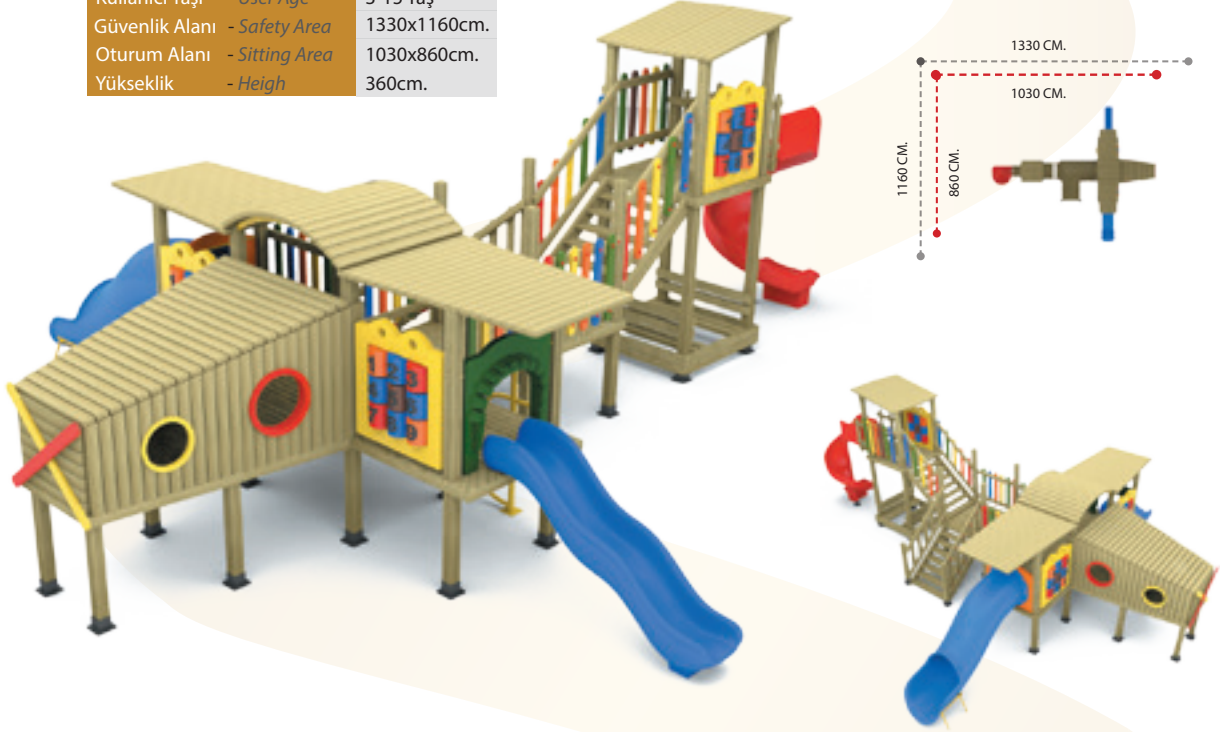

APC-903 ÖZELLİKLER - FEATURES

Kullanıcı Sayısı - User Capacity	16-18 Kişi
Kullanıcı Yaşı - User Age	3-15 Yaş
Güvenlik Alanı - Safety Area	1330x1160cm.
Oturum Alanı - Sitting Area	1030x860cm.
Yükseklik - Height	360cm.

APC-904 ÖZELLİKLER -

Kullanıcı Sayısı - User Capacity	13-15 Kişi
Kullanıcı Yaşı - User Age	3-15 Yaş
Güvenlik Alanı - Safety Area	1225x870cm.
Oturum Alanı - Sitting Area	925x570cm.
Yükseklik - Height	360cm.