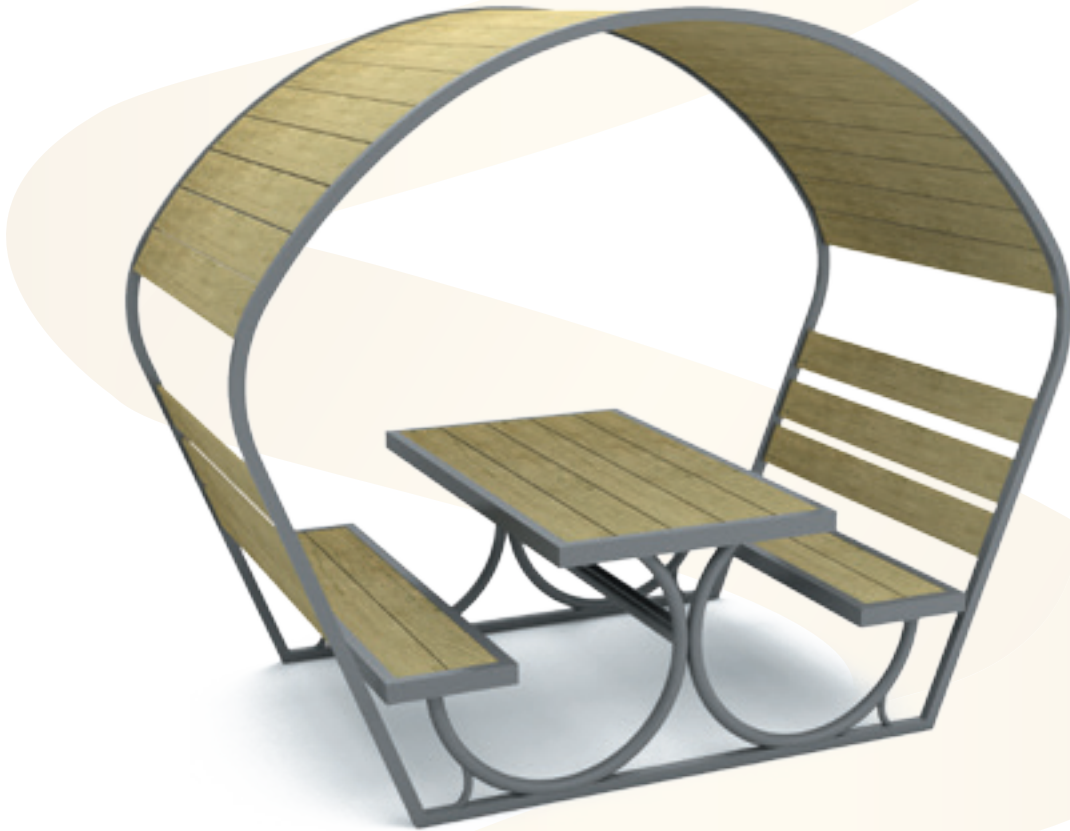

APM-007 ÖZELLİKLER - FEATURES

Kullanıcı Sayısı - User Capacity	6-8 Kişi
Oturum Alanı - Sitting Area	250x350cm.
Yükseklik - Heigh	280cm.