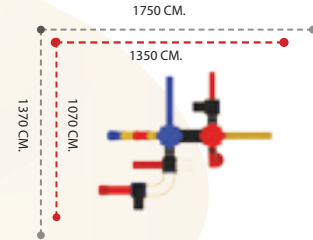

APC-208 ÖZELLİKLER - FEATURES

Kullanıcı Sayısı - User Capacity	23-25 Kişi
Kullanıcı Yaşı - User Age	3-15 Yaş
Güvenlik Alanı - Safety Area	1410x1430cm.
Oturum Alanı - Sitting Area	1060x1080cm.
Yükseklik - Height	350cm.

APC-209 ÖZELLİKLER - FEATURES

Kullanıcı Sayısı - User Capacity	27-29 Kişi
Kullanıcı Yaşı - User Age	3-15 Yaş
Güvenlik Alanı - Safety Area	1750x1370cm.
Oturum Alanı - Sitting Area	1350x1070cm.
Yükseklik - Height	350cm.