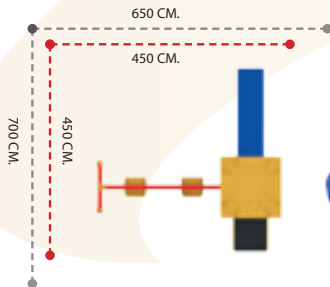

**APC-002A** ÖZELLİKLER - FEATURES

Kullanıcı Sayısı - User Capacity	6-8 Kişi
Kullanıcı Yaşı - User Age	3-15 Yaş
Güvenlik Alanı - Safety Area	650x700cm.
Oturum Alanı - Sitting Area	450x450cm.
Yükseklik - Height	300cm.