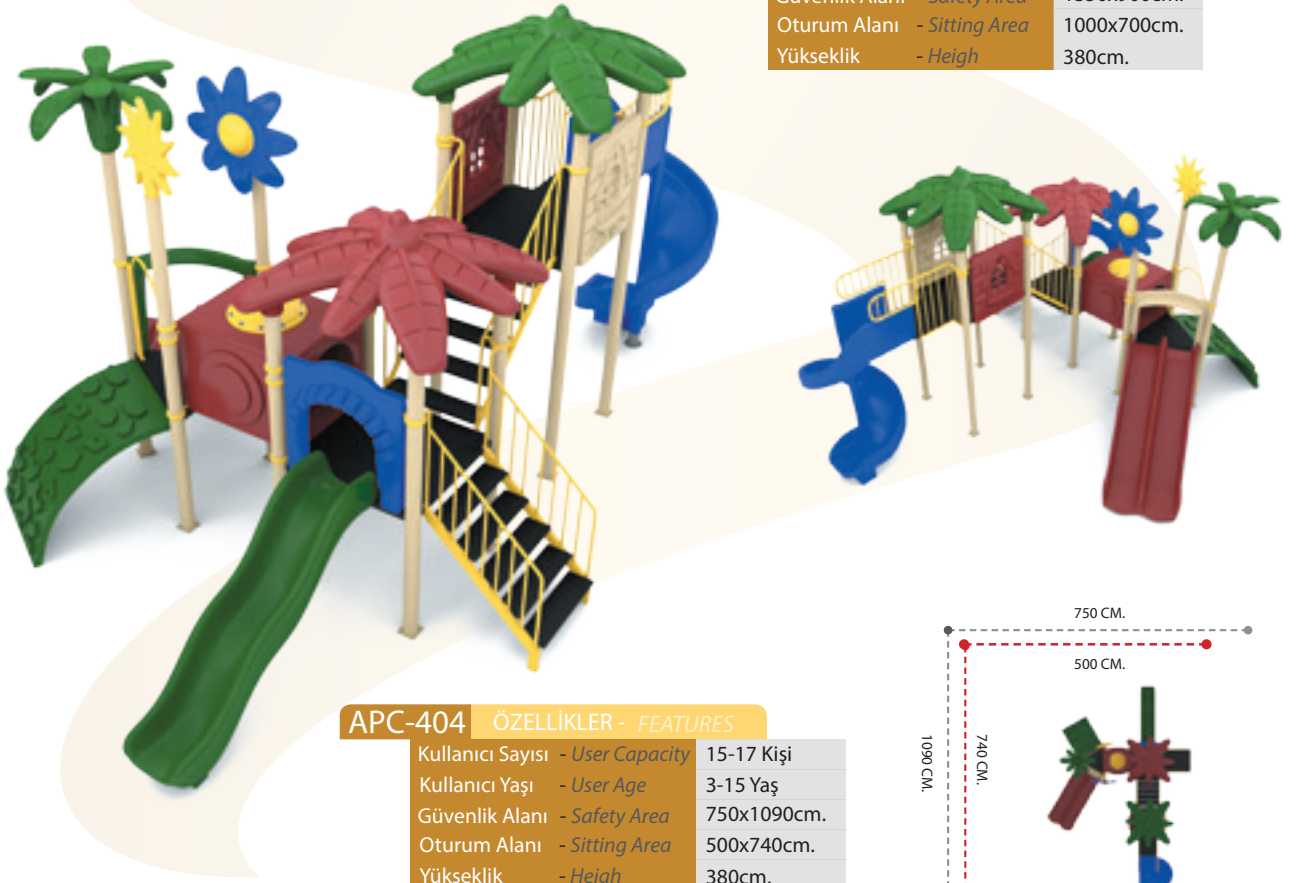

APC-404 ÖZELLİKLER - FEATURES

Kullanıcı Sayısı - User Capacity	15-17 Kişi
Kullanıcı Yaşı - User Age	3-15 Yaş
Güvenlik Alanı - Safety Area	750x1090cm.
Oturum Alanı - Sitting Area	500x740cm.
Yükseklik - Height	380cm.