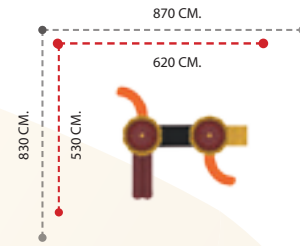

APC-703 ÖZELLİKLER - FEATURES

Kullanıcı Sayısı - User Capacity	12-14 Kişi
Kullanıcı Yaşı - User Age	3-15 Yaş
Güvenlik Alanı - Safety Area	870x830cm.
Oturum Alanı - Sitting Area	620x530cm.
Yükseklik - Height	430cm.

APC-704 ÖZELLİKLER - FEATURES

Kullanıcı Sayısı - User Capacity	24-26 Kişi
Kullanıcı Yaşı - User Age	3-15 Yaş
Güvenlik Alanı - Safety Area	1530x1430cm.
Oturum Alanı - Sitting Area	1180x1080cm.
Yükseklik - Height	530cm.