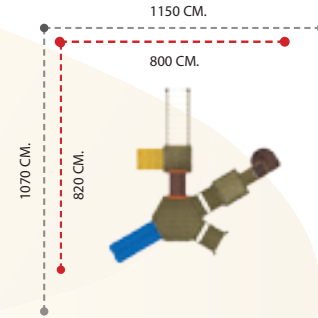

APC-807 ÖZELLİKLER -

Kullanıcı Sayısı - User Capacity	21-23 Kişi
Kullanıcı Yaşı - User Age	3-15 Yaş
Güvenlik Alanı - Safety Area	1150x1070cm.
Oturum Alanı - Sitting Area	800x820cm.
Yükseklik - Height	430cm.