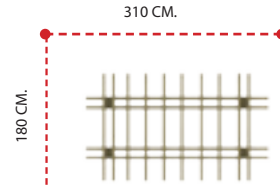

APG-207 ÖZELLİKLER - FEATURES

Kullanıcı Sayısı - User Capacity	-
Kullanıcı Yaşı - User Age	-
Oturum Alanı - Sitting Area	310x180cm.
Yükseklik - Height	240cm.

APG-208 ÖZELLİKLER - FEATURES

Kullanıcı Sayısı - User Capacity	-
Kullanıcı Yaşı - User Age	-
Oturum Alanı - Sitting Area	310x180cm.
Yükseklik - Height	350cm.