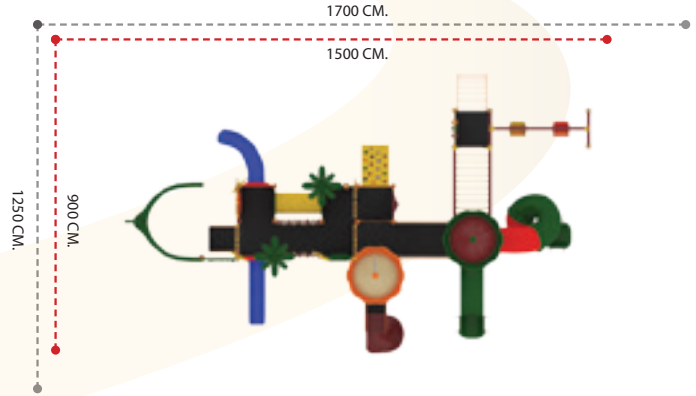

## Gemi Serisi

APC-109 ÖZELLİKLER - FEATURES

Kullanıcı Sayısı - User Capacity	30-32 Kişi
Kullanıcı Yaşı - User Age	3-15 Yaş
Güvenlik Alanı - Safety Area	1350x1500cm.
Oturum Alanı - Sitting Area	1150x1100cm.
Yükseklik - Height	550cm.