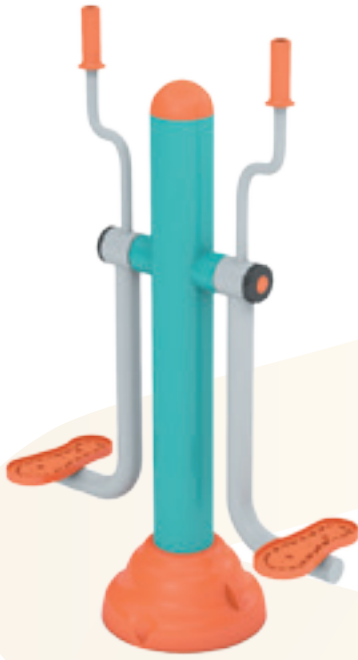

APF-034 ÖZELLİKLER - FEATURES

Kullanıcı Sayısı - User Capacity	1 Kiő
Oturum Alanı - Sitting Area	150x40cm.
Yükseklik - Height	130cm.

APF-035 ÖZELLİKLER - FEATURES

Kullanıcı Sayısı - User Capacity	1 Kiő
Oturum Alanı - Sitting Area	150x90cm.
Yükseklik - Height	130cm.